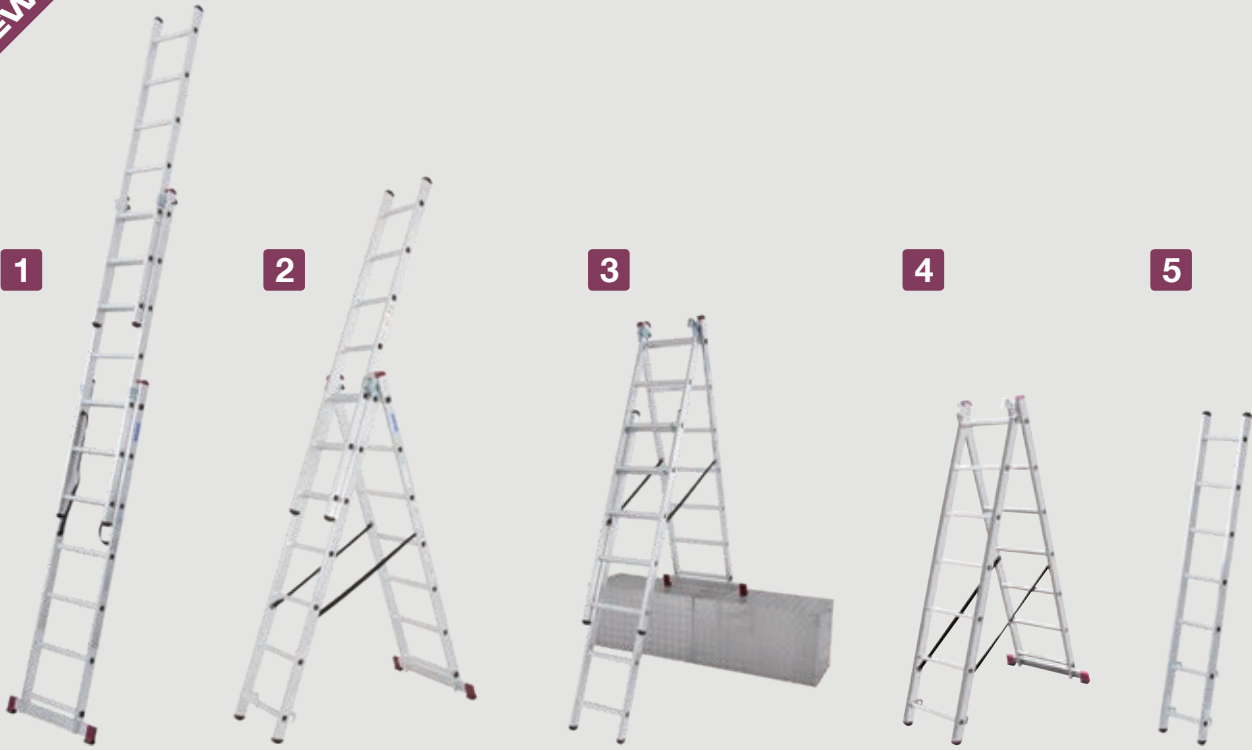

CORDA®

DE Vielzweckleiter mit Treppenfunktion

RU Универсальная лестница с доп. функцией

EE Trepisunksiooniga mitmeotstarbeline redel

GR Σκάλα πολυμορφική με δυνατότητα στήριξης σε ανισόπεδες επιφάνειες

NO Universalstige med trappefunksjon

TR Basamak işlevli çok amaçlı merdiven

GB Three-section multipurpose ladder with stair function

BG Алюминиева многофункционална стълба със стълбищна функция

ES Escalera multiuso para peldaños

HR/BA Mnogonamjenske aluminijске ljestve s funkcijom stepeništa

PT Escada multifuncional com função de adaptação a escadarias

SE Universalstege med trappfunktion

HU Sokcélú létra lépcsőfunkcióval

CZ Mnohoúčelový žebřík vhodný i na schody

FI Monikäyttötikkaat porrastoiminnolla

IT Scala zoppa con multifunzionalità

RO Scara multifunctionala din aluminiu cu functie treapta

SI Večnamenska lestev s stopnicami

PL Drabina wielofunkcyjna z funkcją ustawiania na schodach

DK Multistige med trappefunktion

FR Échelle à usage multiple avec fonction escalier

NL Combiladder met trapfunctie

RS/ME Višenamenske trodelne merdevine s funkcijom stepeništa

SK Hliníkový univerzálny rebrík schodiskový

NEW

Certificate
EN 131
Norm

560723N • © 2018 by KRAUSE-Werk GmbH & Co. KG • Am Kreuzweg 3 • D-36304 Alsfeld

Art.-No.	3 x 6	1		2		3		4		5		(ca. m)
		A	B	A	B	A	B	A	B	A	B	
033369	3 x 6	4,55	3,65	3,20	2,40	3,80	0,85	2,95	1,60	2,70	1,70	9,0
033376	3 x 7	5,10	4,20	3,75	2,95	4,05	0,85	3,20	1,85	2,95	1,95	10,0
033383	3 x 8	5,40	4,50	4,00	3,20	4,30	0,85	3,50	2,15	3,20	2,25	12,0
033390	3 x 9	6,20	5,30	4,55	3,75	4,55	0,85	3,75	2,40	3,50	2,50	13,5
033406	3 x 10	7,00	6,15	5,10	4,30	4,85	0,85	4,00	2,70	3,75	2,80	16,0