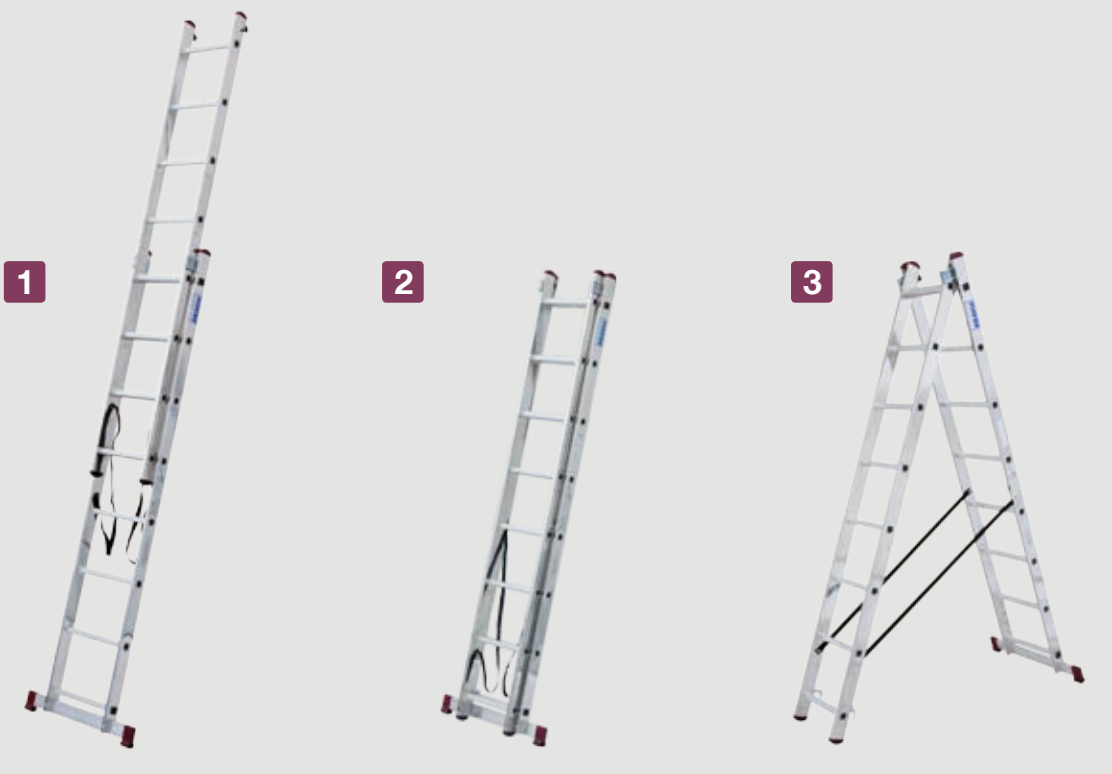

CORDA®

DE Mehrzweckleiter

RU Универсальная лестница

EE Mitmeotstarbeline redel

GR Σκάλα πολλαπλών χρήσεων

NO Universalstige

TR Çok işlevli merdiven

GB Multipurpose ladder (two-section)

BG Многофункционална стълба

ES Escalera multifunción

HR/BA Višenamjenske ljestve

PT Escada multiúso

SE Kombistega

HU Többcély létra

CZ Víceúčelový žebřík

FI Monikäyttökikkaat

IT Scala multifunzione

RO Scară multifuncțională

SI Večnamenska lestev

PL Drabina rozstawno - przystawna

DK Multistige

FR Échelle multifonction

NL Multifunctionele ladder

RS/ME Višenamenske merdevine

SK Univerzálny rebrík

NEW

560721N © 2017 by KRAUSE-Werk D-36304 Alsfeld

Art.-No.	Icon	1		2		3		ca. m	ca. kg
		A	B	A	B	A	B		
030283 / 030282	2 x 8	4,85	3,90	3,20	2,25	3,45	2,15	8,2	
030221 / 030220	2 x 11	6,20	5,30	4,05	3,10	4,30	2,95	12,2