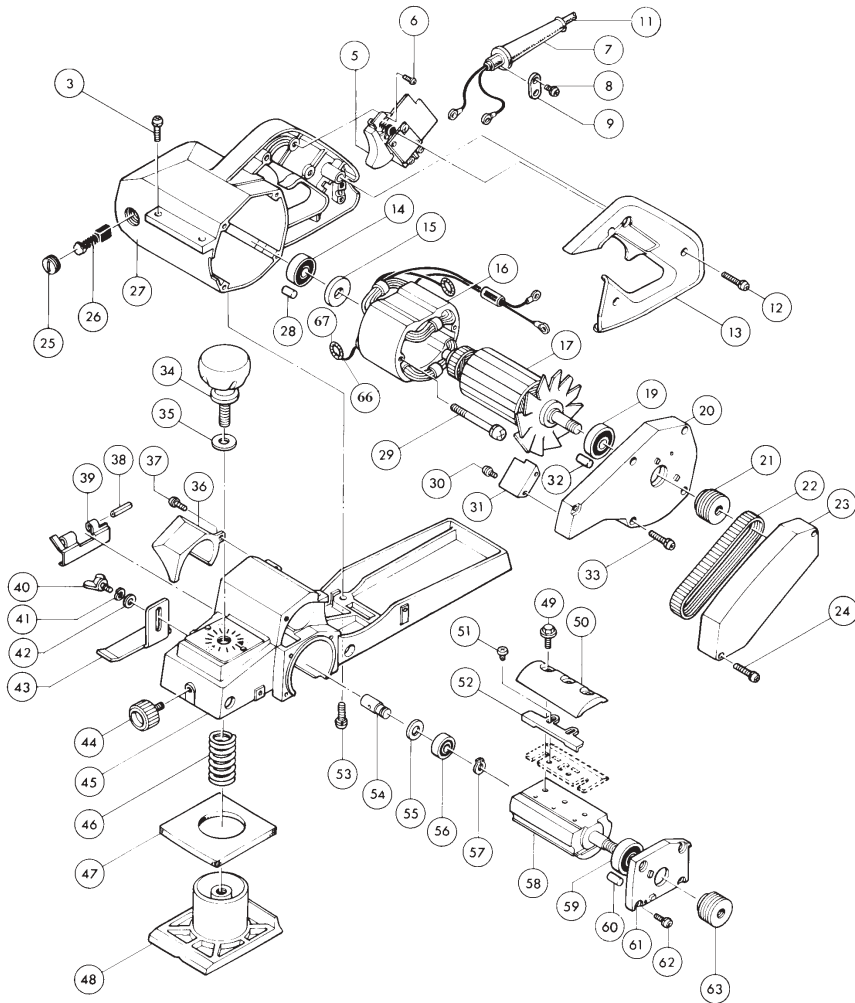

# 1100 - SCHAAFMACHINE 82MM

02-2002

NR	ART. NR	OMSCHRIJVING	PRIJS-GROEP	NR	ART. NR	OMSCHRIJVING	PRIJS-GROEP
3	911228-4	Schroef 5X20	1	52	342430-2	Instelplaat 1100	4
5	651034-2	Schakelaar Sw-42 6510342	29	53	911226-8	Schroef 5X18	1
6	911103-4	Schroef 4X6	1	54	323001-4	Achteras 1100	13
7	682504-0	Kabeltule 10-85	7	55	253139-0	Sluistring 8	1
8	911133-5	Schroef 4X18	1	56	211031-6	Kogellager 608Lib	11
9	687052-4	Klemstrip	3	57	961004-6	Borgring S-8	1
11	P-12918	Kabel 5 Meter 2X1,5	23	58	161048-8	Beitelwals 1100	36
12	911151-3	Schroef 4x28	1	59	211129-9	Kogellager 6201	18
13	411632-2	Handgreepdeksel 1100 Sn 782140	14	60	263005-3	Rubber Pen 6	1
14	211093-4	Kogellager 6200	17	61	157022-2	Lagerschild 1100	20
15	681623-9	Isolatieing	3	62	911121-2	Schroef 4X14	1
16	528370-0	Veld 1100	35	63	222001-0	V-Snaarschijf 5-29,4 1100	16
17	513398-1	Anker 1100	43	66	654502-4	Klembus Voor Statorveer Cb-9	1
19	211093-4	Kogellager 6200	17	67	654019-7	Statorveertje Cb-7	3
20	152191-4	Lagerschild 1100	26				
21	222002-8	V-Snaarschijf 5X26.5L 1100	14				
22	225001-9	V-Snaar 5-285 1100	22				
23	411004-1	Beschermkap 1100	14				
24	265999-8	Tapschroef 4X25 P	1				
25	643600-9	Koolborstelhouderdop	4				
26	181030-1	Koolborstel Set Cb-100	12				
27	159529-4	Motorhuis Compleet 1100	37				
28	263013-4	Rubber Pen 4	1				
29	911290-9	Schroef 5X65	3				
30	911103-4	Schroef 4X6	1				
31	342148-5	Tussenplaat 1100	3				
32	263002-9	Rubber Pen 4	1				
33	911146-6	Schroef 4X25	1				
34	271226-3	Knop 50 1100	17				
35	941251-5	Sluistring M10	1				
36	415452-6	Spaanafvoer 1100	14				
37	911138-5	Schroef 4X20	1				
38	951131-7	Spanstift 4-40	1				
39	343849-8	Beschermkap 1100	22				
40	924206-5	Vleugelbout M5X10	1				
41	942101-7	Veerring M5	1				
42	941101-4	Sluistring M5	1				
43	342001-5	Dieptegeleider 1100	9				
44	251804-5	Vastzetschroef M6X12	3				
45	156510-6	Motorframe 1100	48				
46	231001-9	Drukveer 17	5				
47	421001-9	Rubberen Pakking 1100	10				
48	312002-7	Voorzool 1100	32				
49	251609-3	Flensbout M6X17	2				
50	345001-4	Beitelklemplaat 1100	20				
51	251246-3	Schroef 4X5	1				