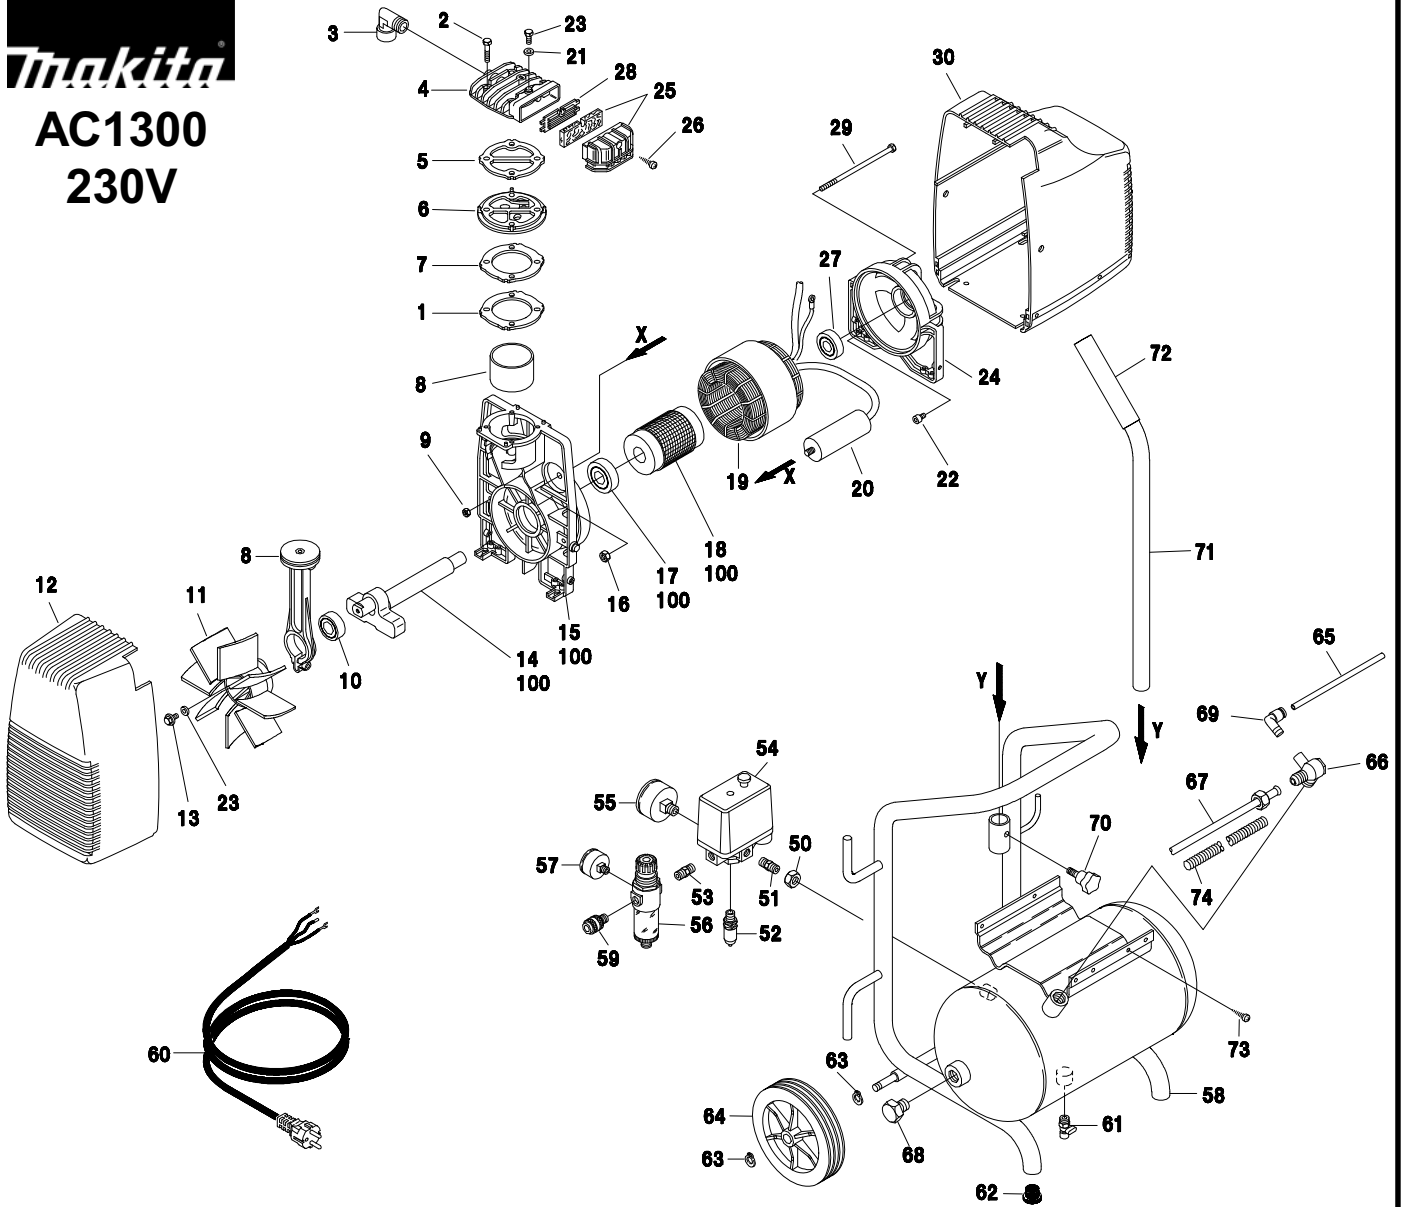

AC1300 230V

VALID FROM 14/11/2003 - VALIDO DAL 14/11/2003 (REV.01.M.03) BELGIO

REF. RIF.	CODE CODICE	QT QT	DESCRIPTION DESCRIZIONE	REF. RIF.	CODE CODICE	QT QT	DESCRIPTION DESCRIZIONE
1	7062720000	1	Spacer - Distanziale	53	7081090000	1	Joint - Raccordo
2	7011220000	4	Screw - Vite	54	7250740000	1	Pressure switch - Pressostato
3	7084620000	1	Joint - Raccordo	55	7110300000	1	Pressure gauge - Manometro
4	7570550000	1	Head - Testa	56	7100380000	1	Pressure reducer - Riduttore di pressione
5	7078500000	1	Gaskets - Guarnizioni	57	7110240000	1	Pressure gauge - Manometro
6	4200020000	1	Monoplate - Monoplastra	58	5156940008	1	Tank - Serbatoio
7	7078490000	1	Gaskets - Guarnizioni	59	7130660000	1	Tap - Rubinetto
8	4190350000	1	Con rod/Piston/Cylinder kit - Kit biella/Pistone/Cilindro	60	7329070000	1	Infeed cable - Cavo alimentazione
9	7021010000	2	Selflocking nut - Dado autobloccante	61	7130580000	1	Discharge tap - Rubinetto spurgo 3/8 G
10	7060550000	1	Bearing - Cuscinetto	62	7360040000	2	Rubber - Gommino
11	7200190000	1	Fan - Ventola	63	7040040000	4	Seeger - Seeger E10 UNI 7435
12	4190350000	1	Compressor housing - Carenatura compressore	64	7260060000	2	Wheel - Ruota
13	7011040000	1	Screw - Vite	65	7230010000	1	Rilsan hose - Tubo rilsan 0,35 mt
14	5040860008	1	Crankshaft - Albero a gomito	66	7190180000	1	Non return valve - Valvola ritegno 1/2" M - 3/8" M
15	7670040000	1	Carter - Carter	67	7231790000	1	Infeed tube - Tubo alimentazione
16	7020070000	1	Nut for capacitor - Dado condensatore	68	7090030000	2	Plug - Tappo
17	7060320000	1	Bearing - Cuscinetto	69	7080140000	1	Joint - Raccordo
18	7660240000	1	Rotor - Rotore	70	7101640000	1	Knob - Pomello
19	4012690000	1	Wound stator - Statore avvolto V230-50/1	71	5140390008	1	Handle - Manico
20	7310320000	1	Capacitor - Condensatore 30 µF	72	7280030000	1	Grip - Impugnatura
21	7030780000	1	Washer - Rondella	73	7012290000	4	Screw - Vite
22	7013060000	1	Screw - Vite	74	7327330000	1	Covering - Guaina
23	7014300000	1	Screw - Vite				
24	7640100000	1	Cover - Calotta				
25	4085010000	1	Intake filter - Filtro aspirazione	100	4280640000	1	Carter/Shaft/Rotor group - Gruppo Carter/Albero/Rotore
26	7012010000	1	Screw - Vite				
27	7060010000	1	Bearing - Cuscinetto				
28	7458340000	1	Filter plate - Piastrino filtro				
29	7018010000	2	Tension rod - Tirante				
30	7150580000	1	Motor housing - Carenatura motore				
50	7023040000	1	Blocking nut - Controdado				
51	7081140000	1	Joint - Raccordo				
52	7192010000	1	Safety valve - Valvola di sicurezza				