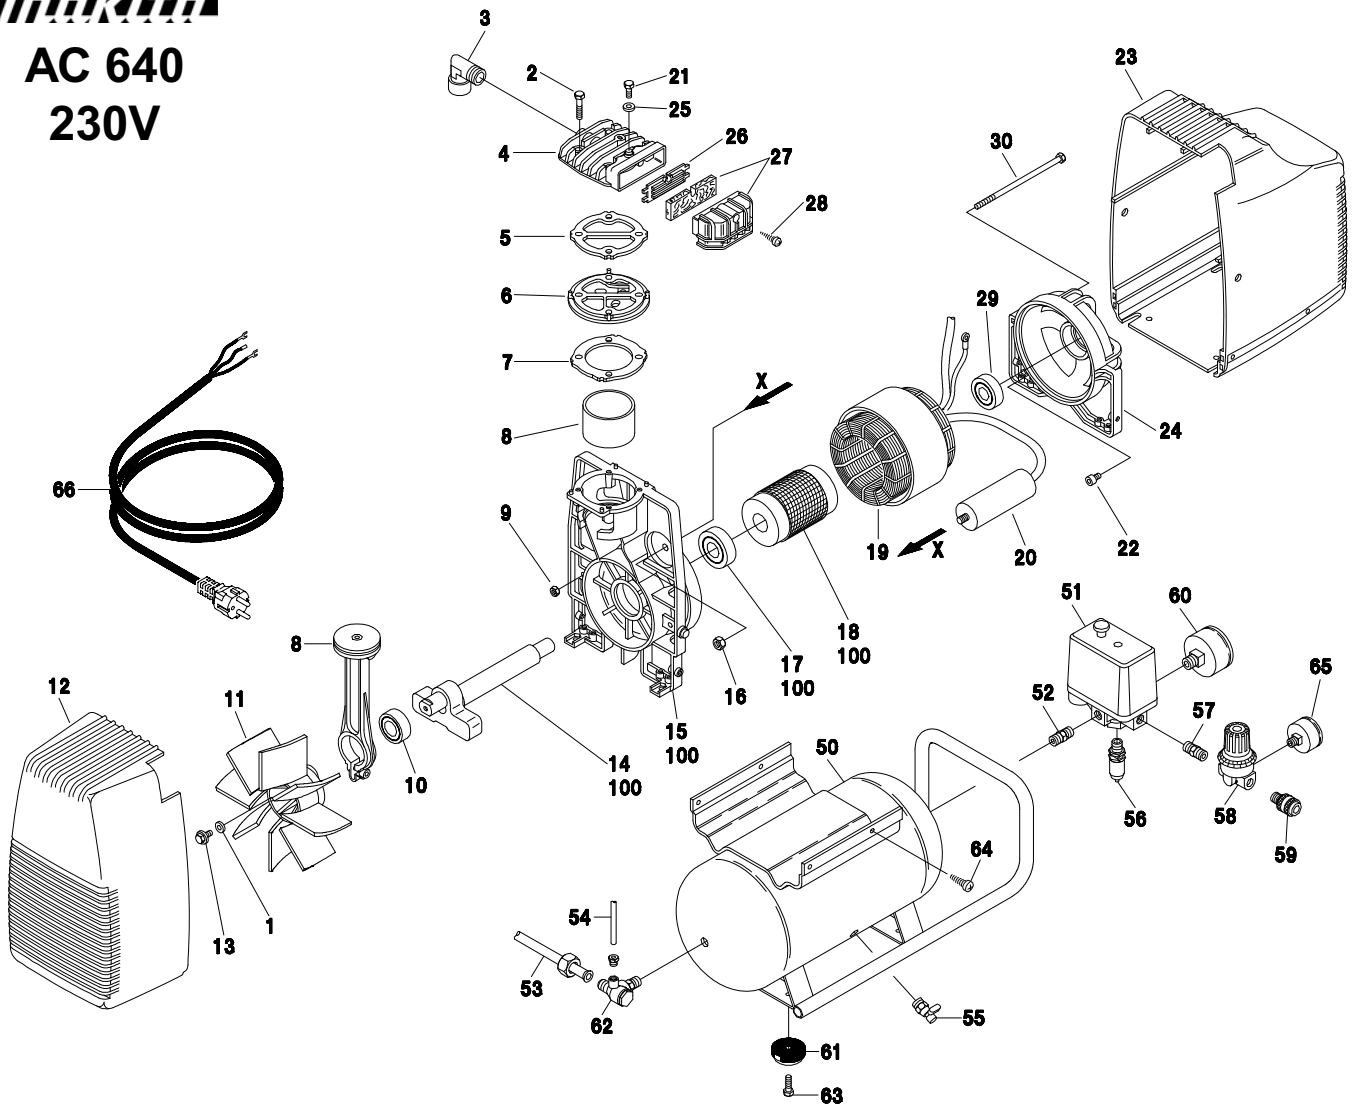

AC 640 230V

VALID FROM 14/11/2003 - VALIDO DAL 14/11/2003 (REV.01.M.03) BELGIO

REF. RIF.	CODE CODICE	QT QT	DESCRIPTION DESCRIZIONE	REF. RIF.	CODE CODICE	QT QT	DESCRIPTION DESCRIZIONE
1	7030190000	1	Washer - Rondella	53	7233360000	1	Infeed hose - Tubo alimentazione
2	7011290000	4	Screw - Vite	54	7230010000	1	Rilsan hose - Tubo Rilsan
3	7084080000	1	Joint - Raccordo	55	7130440000	1	Discharge tap - Rubinetto spurgo
4	7570550000	1	Head - Testa	56	7192020000	1	Safety valve - Valvola di sicurezza
5	7078500000	1	Gasket - Guarnizione	57	7081090000	1	Joint - Raccordo
6	7459490000	1	Monoplate - Monoplastra	58	7100640000	1	Pressure reducer - Riduttore pressione
7	7078640000	1	Gasket - Guarnizione	59	7130660000	1	Tap - Rubinetto
8	4190400000	1	Con rod/Piston/Cylinder kit - Kit biella/Pistone/Cilindro	60	7110300000	1	Pressure gauge - Manometro
9	7021010000	2	Selflocking nut - Dado autobloccante	61	7360310000	4	Rubber - Gommino
10	7060190000	1	Bearing - Cuscinetto	62	7190200000	1	Non return valve - Valvola di ritegno
11	7200140000	1	Fan - Ventola	63	7012090000	4	Screw - Vite
12	7150590000	1	Compressor housing - Carenatura compressore	64	7012290000	4	Screw - Vite
13	7011040000	1	Screw - Vite	65	7110240000	1	Pressure gauge - Manometro
14	5041310008	1	Crankshaft - Albero a gomito	66	7329070000	1	Infeed cable - Cavo alimentazione
15	7670090000	1	Carter - Carter				
16	7020070000	1	Nut for capacitor - Dado condensatore	100	4280730000	1	Carter/Shaft/Rotor group - Gruppo Carter/Albero/Rotore
17	7060280000	1	Bearing - Cuscinetto				
18	7660020000	1	Rotor - Rotore				
19	4013180000	1	Wound stator - Statore avvolto V230-50/1				
20	7310100000	1	Capacitor - Condensatore 20 µF				
21	7014300000	1	Screw - Vite				
22	7013060000	1	Screw - Vite				
23	7150580000	1	Motor housing - Carenatura motore				
24	7640100000	1	Cover - Calotta				
25	7030780000	1	Washer - Rondella				
26	7458340000	1	Filter plate - Piastrino filtro				
27	4085010000	1	Intake filter - Filtro aspirazione				
28	7012010000	1	Screw - Vite				
29	7060010000	1	Bearing - Cuscinetto				
30	7011400000	2	Tension rod - Tirante				
50	5156930008	1	Tank - Serbatoio				
51	7250740000	1	Pressure switch - Pressostato				
52	7085200000	1	Joint - Nipplo 1/2"				