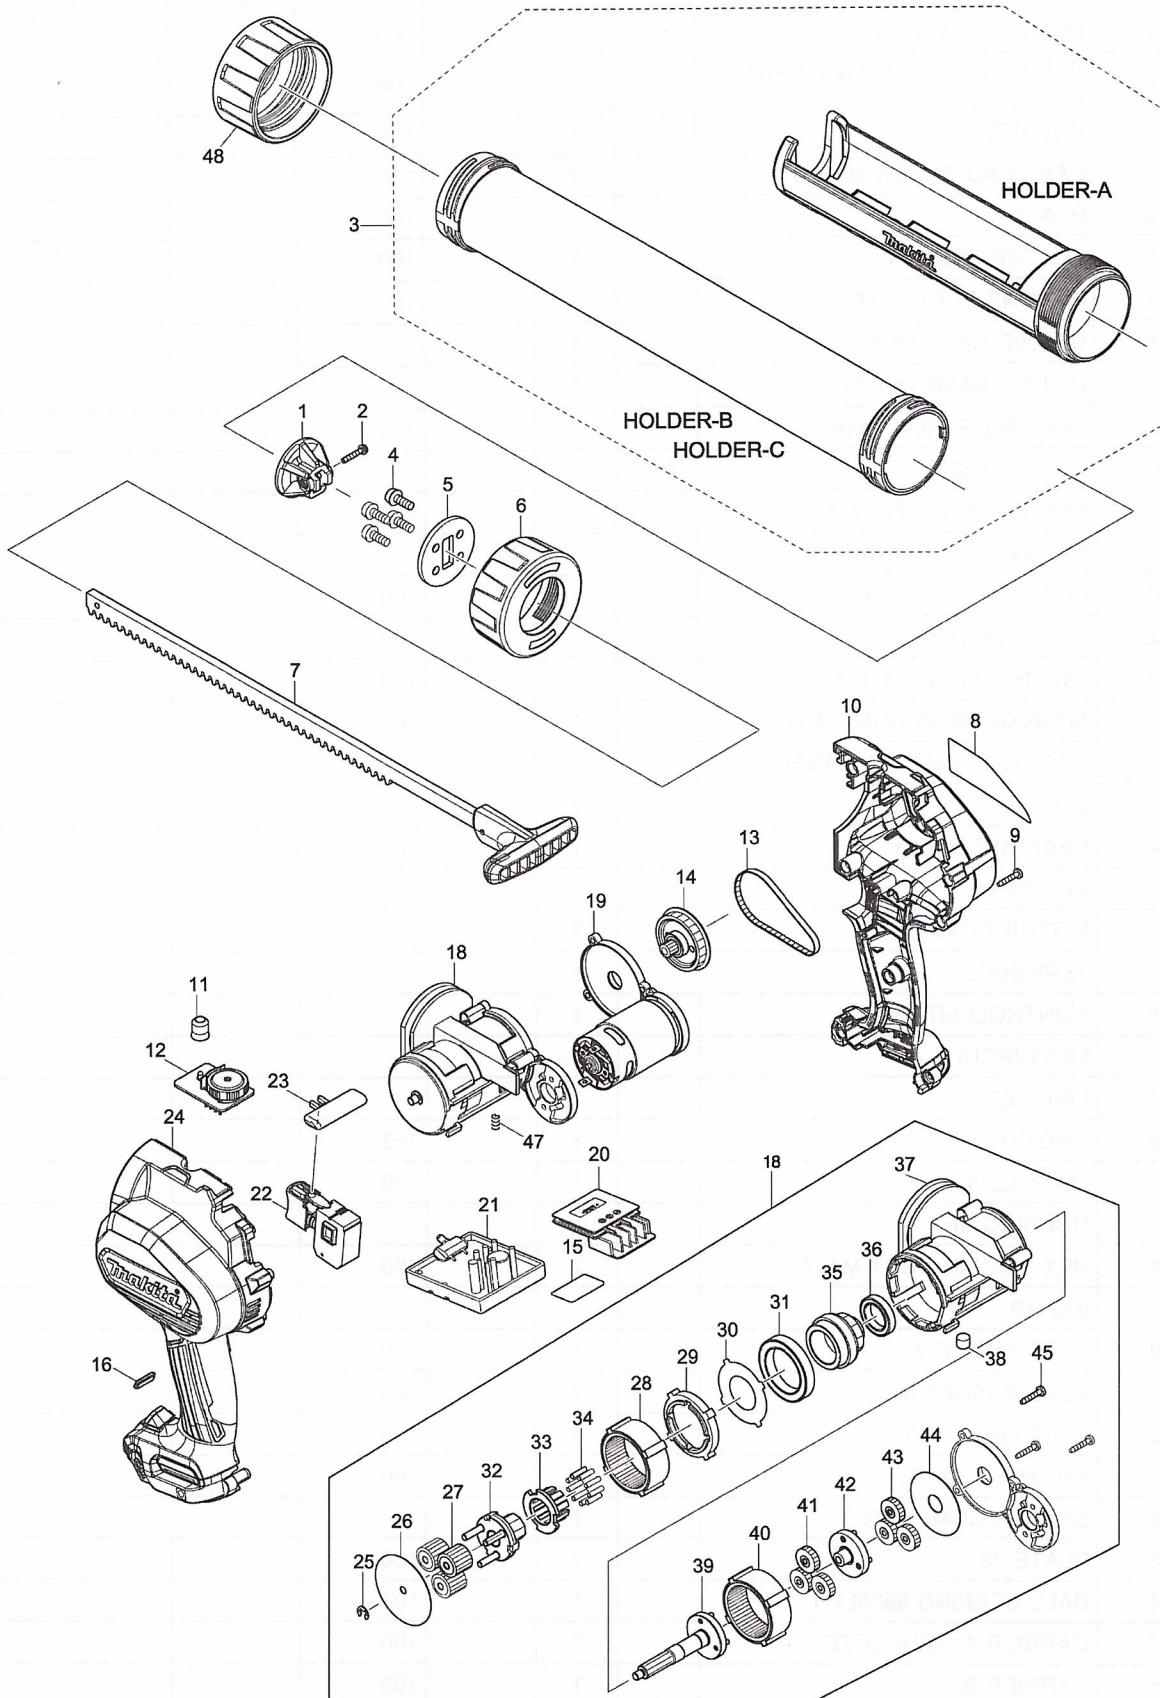

Model No.CG100D CORDLESS CAULKING GUN

Model No.CG100D CORDLESS CAULKING GUN

Item	Parts No.	Description	I/C	QTY	New/Old	Opt. 1	Opt. 2	NOTE
001	142071-2	PISTON A COMPLETE		1		100		
002	266827-0	PAN HEAD SCREW M3X18 WITH WR		1		100		
003	454275-7	HOLDER A		1		100		
004	265074-0	PAN HEAD SCREW M5X16		4		100		
005	346649-5	PLATE		1		100		
006	454223-6	HOLDER JOINT A		1		100		
007	142041-1	RACK 42 COMPLETE		1		100		
008	853S37-8	CG100D NAME PLATE		1	*			
008-1	853S36-0	CG100D NAME PLATE	<	1				
009	266429-2	TAPPING SCREW 3X16		9		100		
010	183H54-1	HOUSING SET		1				
C10	252126-6	HEX. LOCKING NUT M4-7		2		100		
D10		INC. 24						
011	418821-0	LENS		1		100		
012	620180-2	SUB CONTROLLER		1		100		
013	225097-0	SYNCHRO BELT 4-176		1		100		
014	142038-0	SPUR GEAR 9A COMPLETE		1		100		
015	853S38-6	CG100D SERIAL NO. LABEL		1				
016	454230-9	LENS		1		100		
018	126253-4	GEAR ASSEMBLY		1		100		
D10		INC. 25-45						
019	144848-1	MOTOR COMPLETE		1				
020	644813-5	TERMINAL		1				
021	632K96-5	CONTROLLER UNIT		1				
C10	620762-0	LED CIRCUIT		1				
C20	688172-7	LINE FILTER		1				
022	650632-9	SWITCH		1		152		
023	451162-1	LOCK LEVER		1		100		
024	183H54-1	HOUSING SET		1				
C10	252126-6	HEX. LOCKING NUT M4-7		2		100		
D10		INC. 10						
025	961011-9	STOP RING E-4		1		100		
026	267465-1	FLAT WASHER 5		1		100		
027	227311-0	SPUR GEAR 19B		3		100		
028	227309-7	INTERNAL GEAR 48		1		100		
029	144375-8	SPACER COMPLETE		1				
030	346721-3	PLATE 23		1		100		
031	211294-4	BALL BEARING 6806LLU		1		100		
032	141860-2	CARRIER A COMPLETE		1		100		
033	313253-5	CARRIER B		1		100		
034	256255-7	PIN 3		9		100		
035	227312-8	SPUR GEAR 10		1		100		
036	211482-3	BALL BEARING 6803LLU		1		100		
037	454219-7	GEAR HOUSING		1		100		
038	313257-7	MAGNET		1		100		