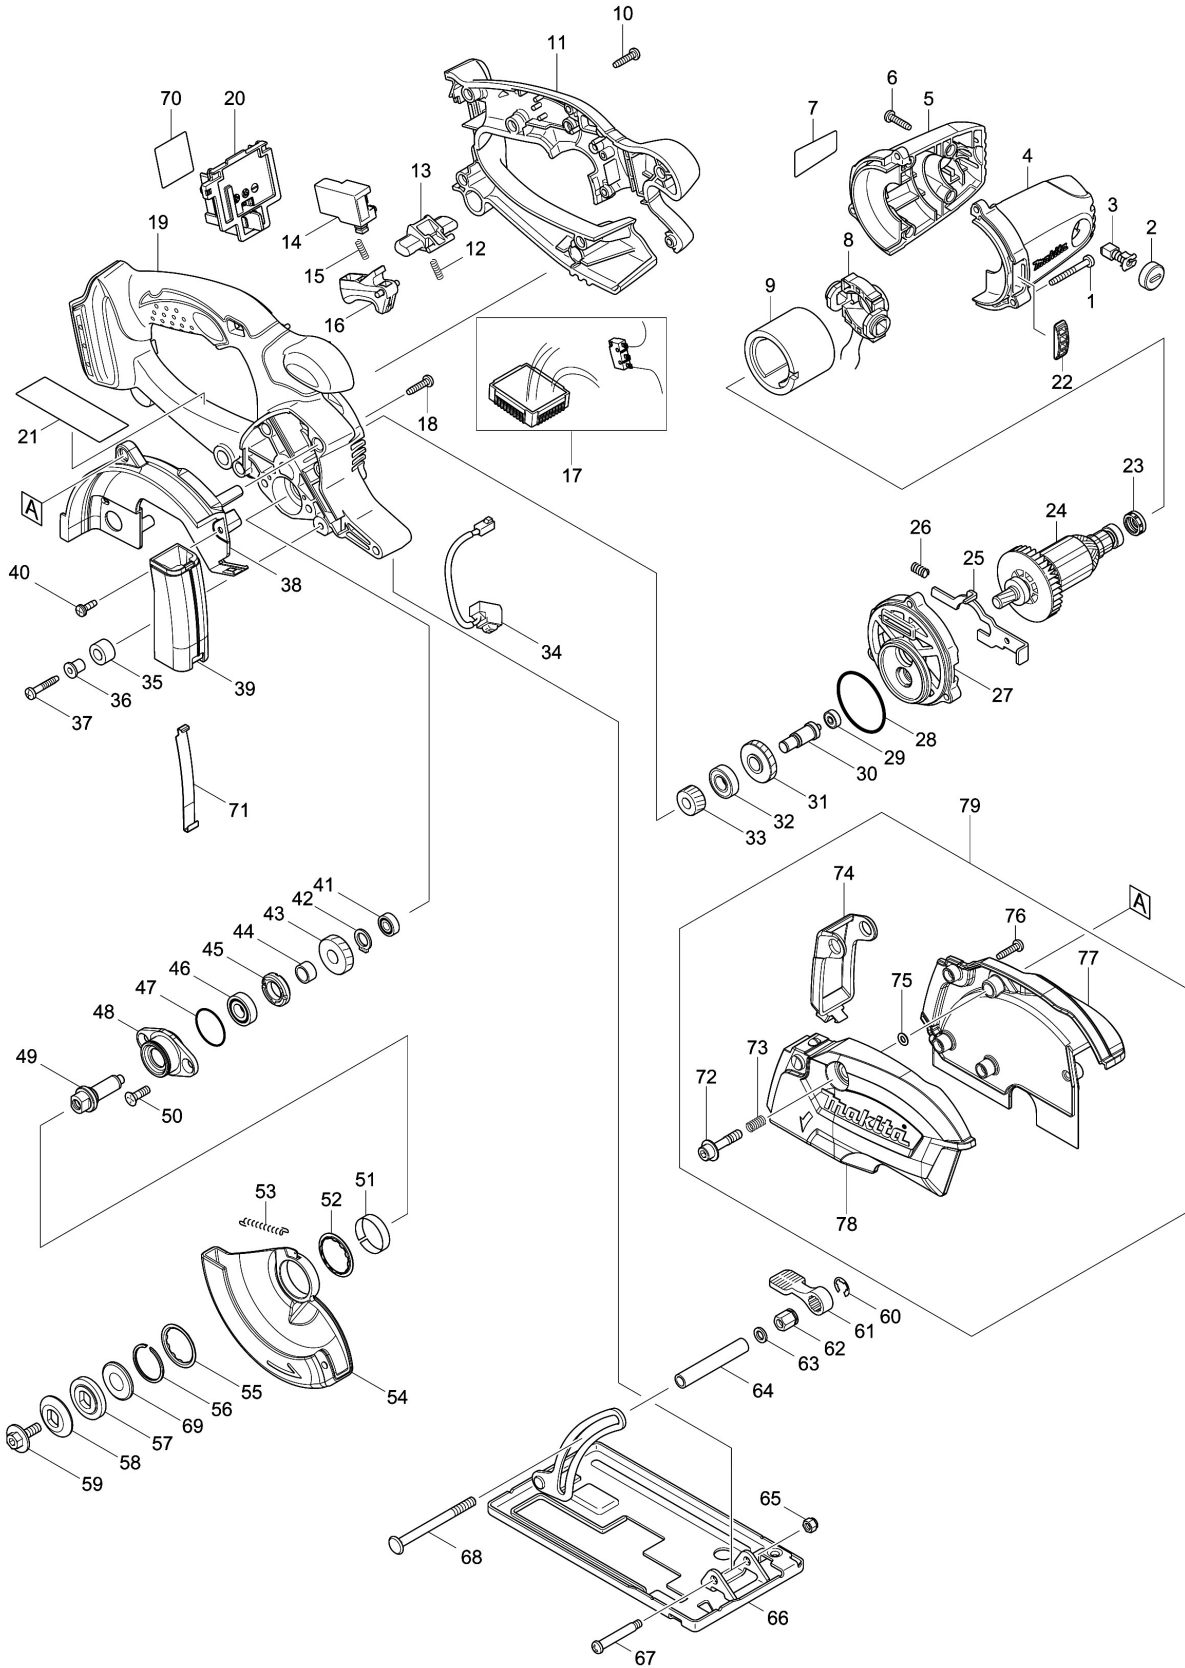

Model No.DCS552 136MM CORDLESS METAL CUTTER

Model No.DCS552 136MM CORDLESS METAL CUTTER

Item	Parts No.	Description	I/C	QTY	New/Old	Opt. 1	Opt. 2	NOTE
001	266053-1	TAPPING SCREW 4X35		3		100		
002	643807-7	BRUSH HOLDER CAP		2		100		
003	191971-3	CARBON BRUSH CB-430		1		100		
004	188209-5	HOUSING SET		1		100		
D10		INC. 5						
005	188209-5	HOUSING SET		1		100		
D10		INC. 4						
006	265995-6	TAPPING SCREW 4X18		4		100		
007	854S86-8	DCS552 NAME PLATE		1				
008	638925-4	ENDBELL COMPLETE		1		100		
009	638420-4	YOKE UNIT		1		100		
010	265995-6	TAPPING SCREW 4X18		8		100		
011	453426-9	HANDLE L		1	*	100		
011-1	140F58-4	HANDLE L COMPLETE	S	1				
012	231469-9	COMPRESSION SPRING 4		1		100		
013	419664-3	LOCK OFF LEVER		1		100		
014	651956-6	SWITCH TG72BD		1		100		
015	231469-9	COMPRESSION SPRING 4		1		100		
016	419665-1	SWITCH LEVER		1		100		
017	620260-4	CONTROLLER		1				
018	265995-6	TAPPING SCREW 4X18		3		100		
019	453154-6	HANDLE R		1	*			
019-1	140F53-4	HANDLE R COMPLETE	S	1				
020	644808-8	TERMINAL		1		100		
022	419609-1	FAN GUARD		1		100		
023	421977-0	RUBBER RING 13		1		100		
024	619290-0	ARMATURE		1		151		
025	345643-4	SHAFT LOCK		1		100		
026	233117-6	COMPRESSION SPRING 6		1		100		
027	419656-2	GEAR HOUSING		1		100		
028	213560-5	O RING 44		1		100		
029	210036-3	BALL BEARING 604ZZ		1		100		
030	324729-7	GEAR SHAFT		1		100		
031	227752-0	HELICAL GEAR 27		1		100		
032	210080-0	BALL BEARING 6900ZZ		1		100		
033	226635-1	HELICAL GEAR 15		1		100		
034	631550-0	LED CIRCUIT		1		100		
035	262566-0	RUBBER SLEEVE 6		1		100		
036	262563-6	SLEEVE 4		1		100		
037	265999-8	TAPPING SCREW 4X25		1		100		
038	458647-8	BLADE CASE		1				
039	458648-6	BLADE COVER		1				
040	265995-6	TAPPING SCREW 4X18		1		100		
041	210006-2	BALL BEARING 696ZZ		1		100		
042	961006-2	RETAINING RING S-10		1		100		