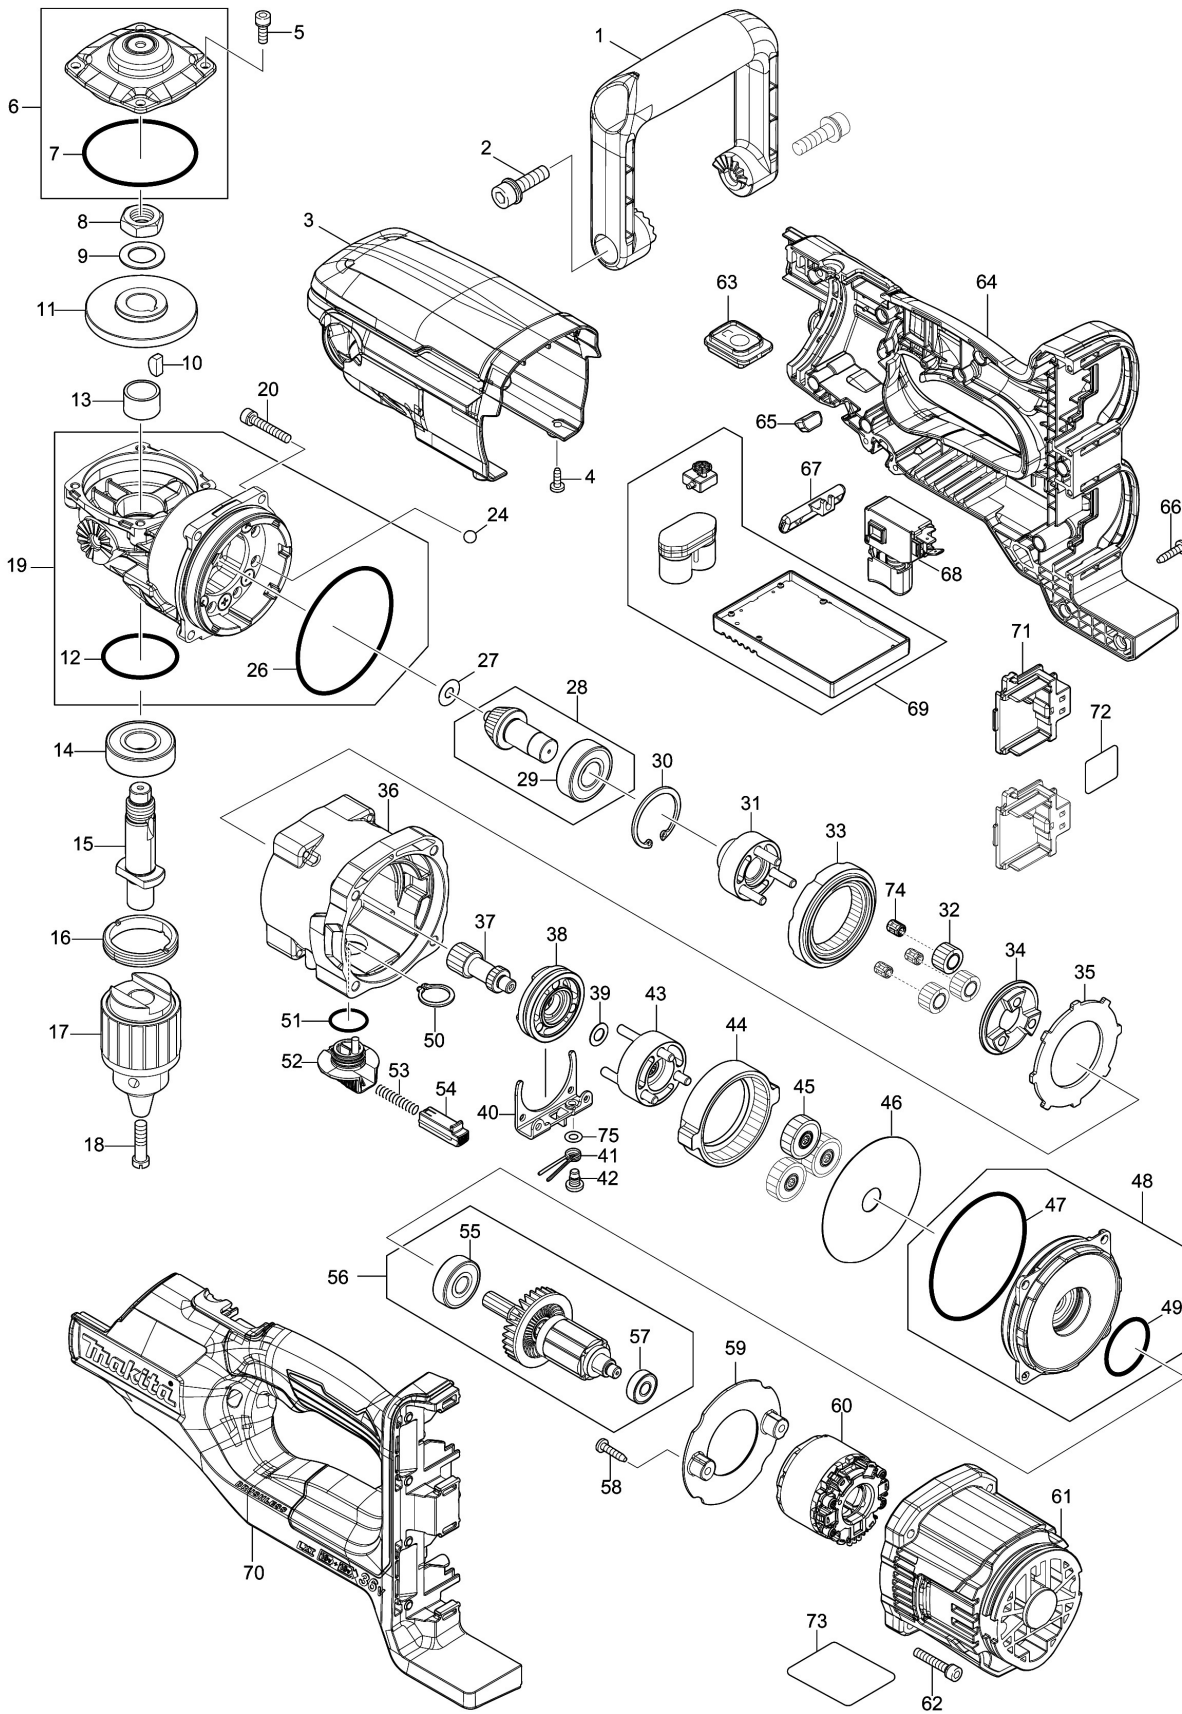

Model No.DDA460 CORDLESS ANGLE DRILL

Model No.DDA460 CORDLESS ANGLE DRILL

Item	Parts No.	Description	I/C	QTY	New/Old	Opt. 1	Opt. 2	NOTE
001	458431-1	FRONT GRIP		1				
002	922453-2	HEX.SOCKET HEAD BOLT M8X30		2		100		
003	458430-3	TOP COVER		1				
004	266026-4	TAPPING SCREW BIND CT 4X12		2		100		
005	266086-6	HEX. SOCKET HEAD BOLT M5X16		4		100		
006	140A21-7	GEAR HOUSING COVER COMPLETE		1				
D10		INC. 7						
007	213709-7	O RING 63		1		100		
008	252182-6	HEX. NUT M16-22		1	*	100		
008-1	252267-8	HEX. NUT M16-22	<	1				
009	253771-0	FLAT WASHER 16		1		100		
010	254032-1	WOODRUFF KEY 5		1		100		
011	227416-6	SPIRAL BEVEL GEAR 40		1		100		
012	213507-9	O RING 40		1		100		
013	257440-5	SLEEVE 17		1				
014	211278-2	BALL BEARING 6203DDW		1		100		
015	327106-2	SPINDLE		1				
016	285842-5	BEARING RETAINER 36-43		1		100		
017	763250-5	DRILL CHUCK S-13		1				
018	251463-5	- FLAT HEAD SCREW M6X22		1				
019	140A22-5	GEAR HOUSING COMPLETE		1				
C10	233326-7	COMPRESSION SPRING 5		8		100		
C20	256393-5	SHOULDER PIN 5-8.5		8				
C30	347364-4	GUIDE PLATE		1				
C40	265148-7	TORX SOCKET HEAD SCREW M5X14		6		100		
D10		INC. 12,26						
020	265695-8	H. S. H. BOLT M5X30 WITH WRM		4				
024	216022-2	STEEL BALL 7.0		8		100		
026	213755-0	O RING 75		1		100		
027	253411-0	FLAT WASHER 6		1				
028	140A23-3	SPIRAL BEVEL GEAR 13 COMPLETE		1				
D10		INC. 29						
029	211206-7	BALL BEARING 6202LLB		1		100		
030	962153-2	RETAINING RING R-35		1		100		
031	140A13-6	CARRIER A COMPLETE		1				
032	226176-7	SPUR GEAR 13		3				
033	226177-5	INTERNAL GEAR 40		1				
034	223188-1	CAM		1				
035	347365-2	WASHER 65		1				
036	140A16-0	GEAR CASE COMPLETE		1				
037	226175-9	SPUR GEAR 14		1				
038	310876-0	CHANGE RING		1				

Please order the parts with part number.

Print Date 11/3/2019