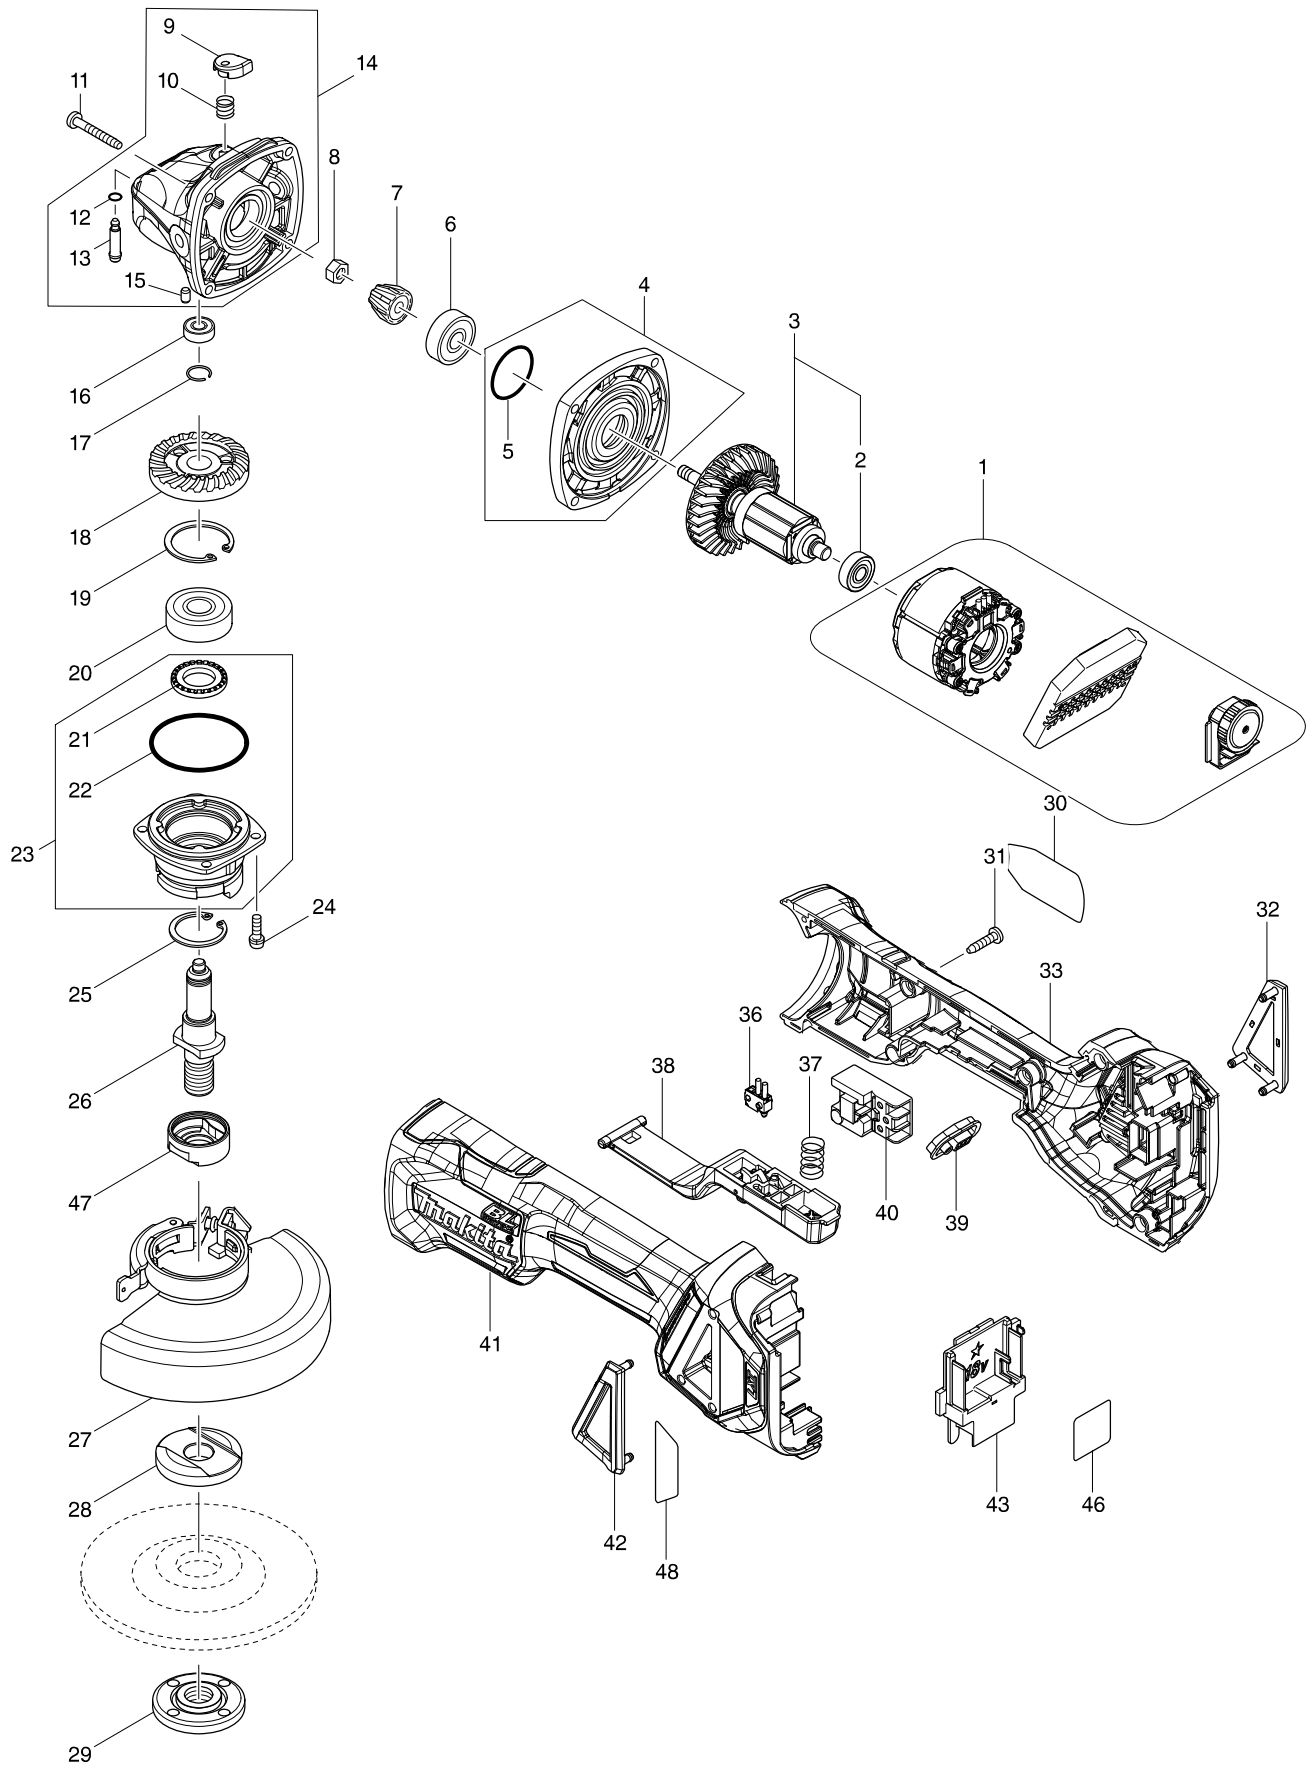

Model No. DGA467 115MM CORDLESS ANGLE GRINDER

Model No. DGA467 115MM CORDLESS ANGLE GRINDER

Item	Parts No.	Description	I/C	QTY	N/O	Opt. 1	Opt. 2	NOTE
001	629304-7	STATOR COMPLETE		1				
002	210169-4	BALL BEARING 607LLB		1				
003	510329-1	ROTOR ASS'Y		1				
D10		INC. 2						
004	135930-7	GEAR HOUSING COVER ASSEMBLY		1				
D10		INC. 5						
005	213445-5	O-RING 26		1	100			
006	210042-8	BALL BEARING 629LLB		1	100			
007	227541-3	SPIRAL BEVEL GEAR 10		1				
008	252186-8	HEX. NUT M6		1	100			
009	417771-6	PIN CAP		1	100			
010	233072-2	COMPRESSION SPRING 8		1	100			
011	266361-0	TAPPING SCREW 4X30		4	100			
012	213960-9	O RING 5		1	100			
013	256546-6	SHOULDER PIN 4		1				
014	135929-2	GEAR HOUSING ASSEMBLY		1				
D10		INC. 9,10,12,13,15						
015	263002-9	RUBBER PIN 4		1	100			
016	210033-9	BALL BEARING 696ZZ		1	100			
017	233950-6	RING SPRING 11		1	100			
018	227641-9	SPIRAL BEVEL GEAR 37		1				
019	962151-6	RETAINING RING R-32		1	100			
020	211129-9	BALL BEARING 6201DDW		1	100			
021	262153-5	FELT RING 16		1	100			
022	213622-9	O RING 45		1	100			
023	135949-6	BEARING BOX ASSEMBLY		1				
D10		INC. 21,22						
024	911121-2	PAN HEAD SCREW M4X14		4	100			
025	962105-3	RETAINING RING R-26		1	100			
026	326672-6	SPINDLE		1				
027	123144-0	TOOLLESS WHEELCOVER 115AK ASS		1	100			
C10	213009-5	O RING 4		1	100			
C20	265180-1	PAN HEAD SCREW M5X16		1	100			
028	224447-6	INNER FLANGE 42B		1	100			
029	224554-5	LOCK NUT 14-45		1				
030	853Y60-9	DGA467 NAME PLATE		1				
031	266326-2	TAPPING SCREW 4X18		5	100			
032	455450-8	DUST COVER R		1				
033	183H86-8	MOTOR HOUSING SET		1				
C10	263005-3	RUBBER PIN 6		2	100			
D10		INC. 41						
036	632E12-1	SWITCH UNIT		1				
037	234357-9	COMPRESSION SPRING 11		1				
038	142976-6	SWITCH LEVER COMPLETE		1				
039	142901-7	INDICATOR PANEL COMPLETE		1				
040	650734-1	SWITCH TG73BDS-2		1				
041	183H86-8	MOTOR HOUSING SET		1				
C10	263005-3	RUBBER PIN 6		2	100			