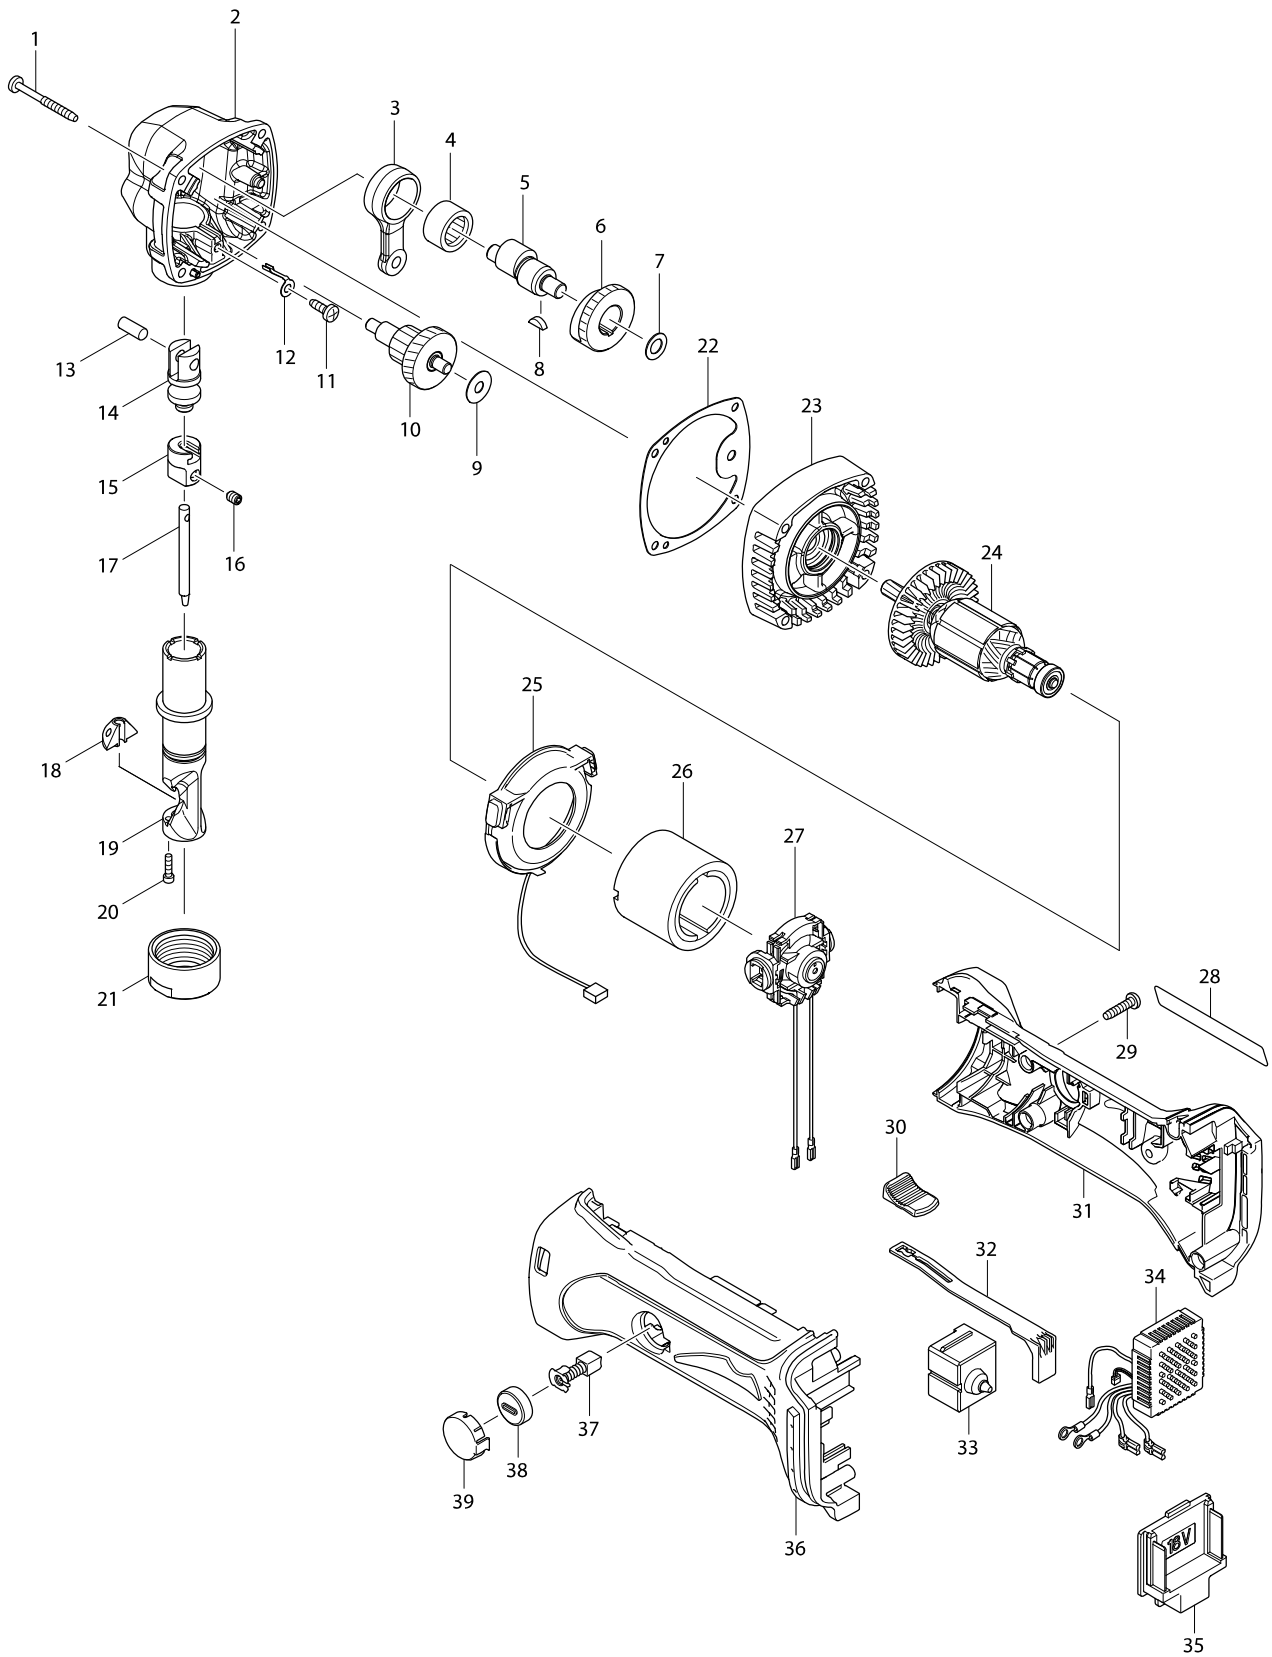

Model No. DJN161 1.6MM CORDLESS NIBBLER

Model No. DJN161 1.6MM CORDLESS NIBBLER

Item	Parts No.	Description	I/C	QTY	N/O	Opt. 1	Opt. 2	NOTE
001	266048-4	TAPPING SCREW 4X40		4	100			
002	141878-3	GEAR HOUSING COMPLETE		1	100			
C10	800P78-7	INDICATION LABEL		1	100			
003	331438-1	ROD		1	100			
004	212222-2	NEEDLE BEARING 1612		1	100			
005	326249-7	CRANK SHAFT		1	100			
006	227314-4	SPUR GEAR 31		1	100			
007	253215-0	FLAT WASHER 8		1	100			
008	254002-0	WOODRUFF KEY 3		1	100			
009	267133-6	FLAT WASHER 6		1	100			
010	226158-9	GEAR COMPLETE 16-36		1	100			
011	266026-4	TAPPING SCREW BIND CT 4X12		1	100			
012	344116-4	STOPPER		1	100			
013	256111-1	PIN 6		1	100			
014	322703-9	RAM		1	100			
015	322702-1	PUNCH HOLDER		1	100			
016	265880-3	H.S.SET SCREW(CONE POINT)M5X8		1	100			
017	A-83951	PUNCH		1				
018	A-15051	DIE		1				
019	322701-3	DIE HOLDER		1				
020	266080-8	HEX. SOCKET HEAD BOLT M3X12		2	100			
021	322748-7	LOCK NUT		1	100			
022	442191-5	GASKET		1	100			
023	141877-5	GEAR HOUSING COVER COMPLETE		1	100			
C10	213961-7	O RING 22		1	100			
024	619312-6	ARMATURE		1	151			
025	631714-6	LED CIRCUIT		1	100			
026	638627-2	YOKE UNIT		1	100			
027	632A66-4	ENDBELL COMPLETE		1	100			
C10	688172-7	LINE FILTER		1				
028	815T00-5	DJN161 NAME PLATE		1				
029	265995-6	TAPPING SCREW 4X18		5	100			
030	419566-3	SWITCH KNOB		1	100			
031	187839-9	HOUSING SET		1				
C10	263005-3	RUBBER PIN 6		2	100			
D10		INC. 36						
032	419519-2	SWITCH LEVER		1	100			
033	650579-7	SWITCH 1246.3223		1	100			
034	620243-4	CONTROLLER		1	100			
035	644808-8	TERMINAL		1	100			
036	187839-9	HOUSING SET		1				
C10	263005-3	RUBBER PIN 6		2	100			
D10		INC. 31						
037	191971-3	CARBON BRUSH CB-430		1	100			
038	643929-3	BRUSH HOLDER CAP		2	100			
039	419518-4	HOLDER CAP COVER		2	100			
A01	781028-4	WRENCH 32		1				
A02	783208-8	HEX. WRENCH 2.5		1				