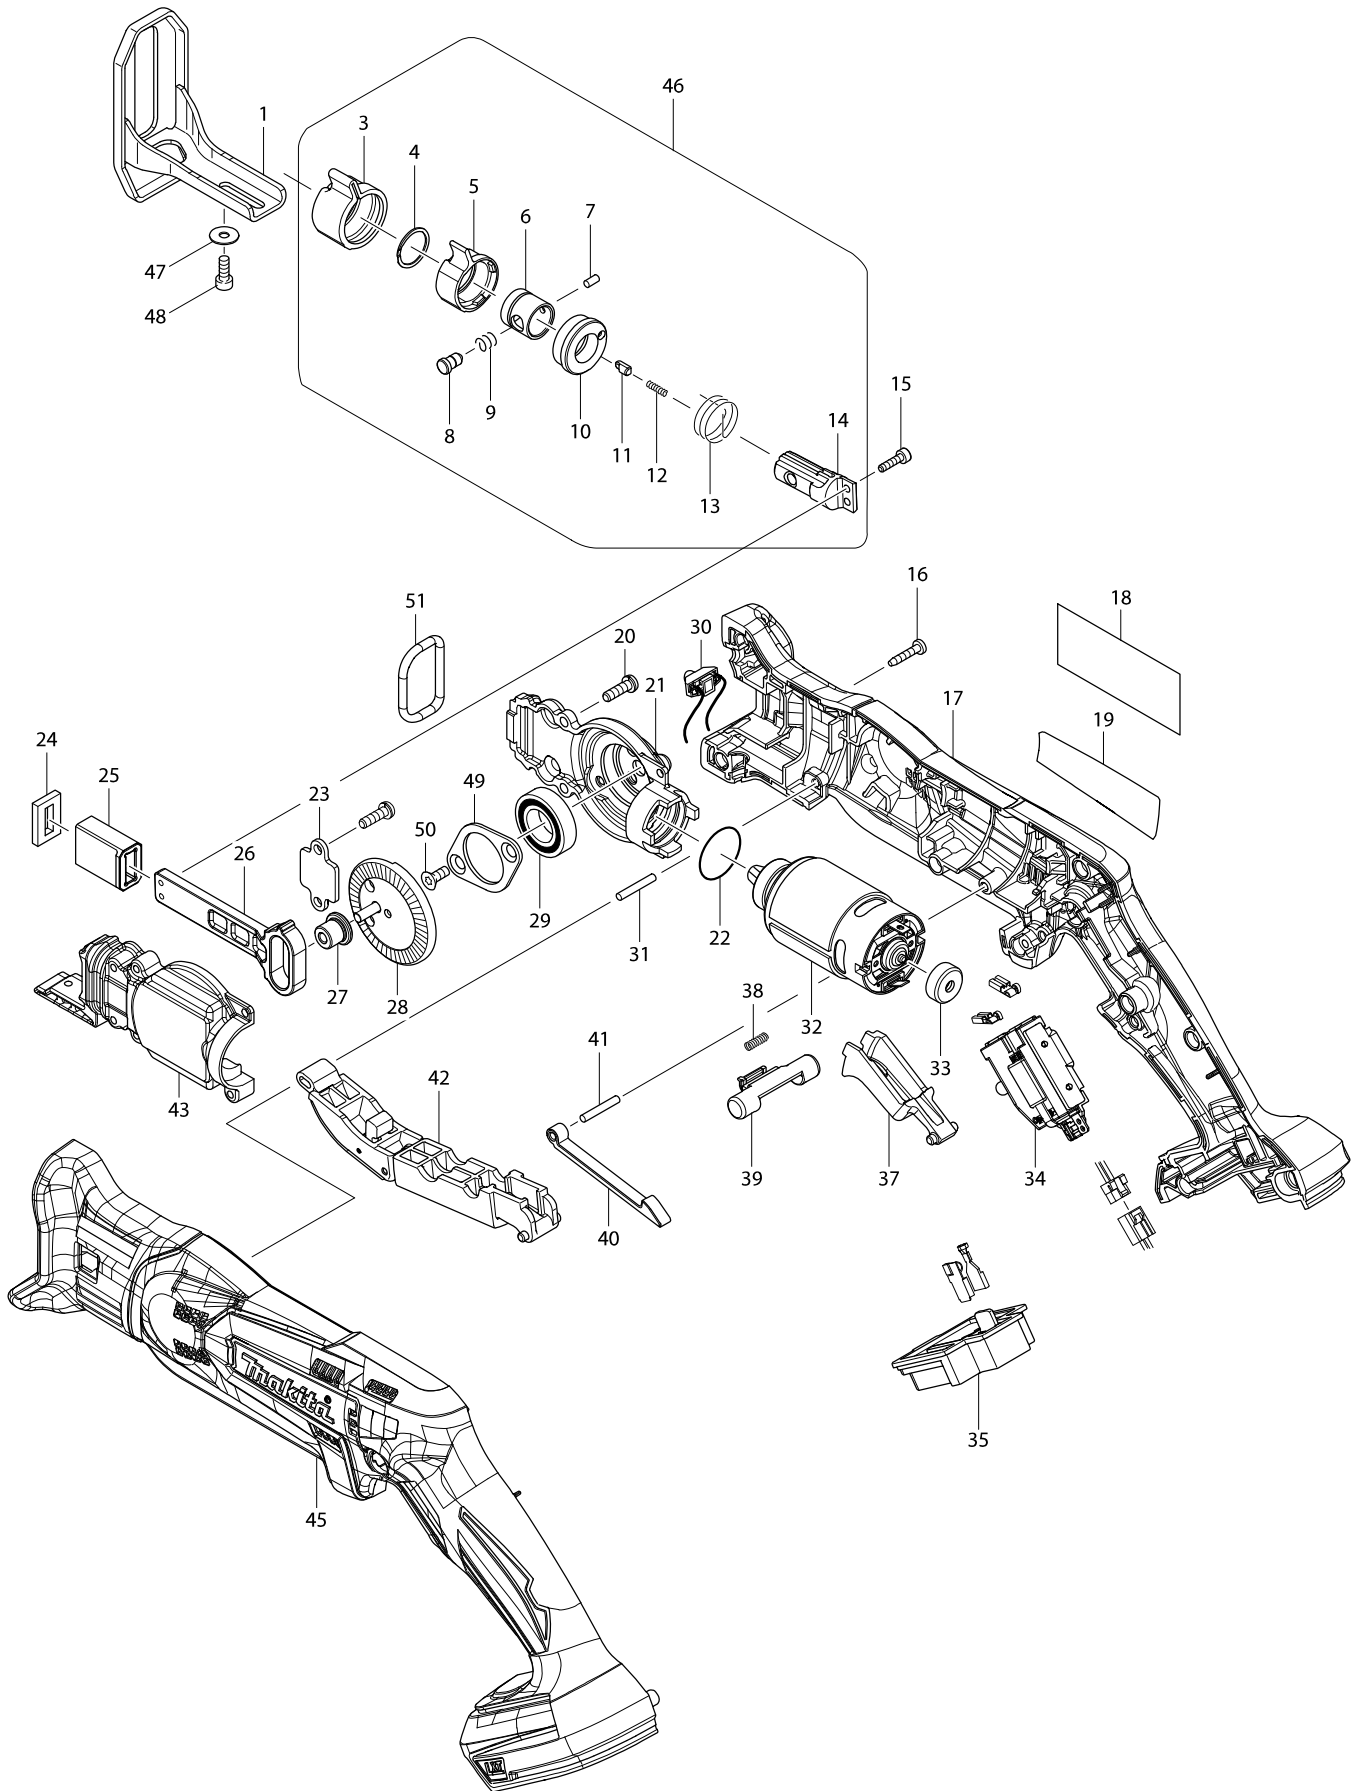

Model No. DJR183 CORDLESS RECIPRO SAW

Model No. DJR183 CORDLESS RECIPRO SAW

Item	Parts No.	Description	I/C	QTY	N/O	Opt. 1	Opt. 2	NOTE
001	165740-8	SHOE		1		100		
003	424466-4	PROTECTOR		1		100		
004	257981-1	RETAINING RING (EXT)16		1		100		
005	310496-0	DRIVING SLEEVE		1		100		
006	331963-2	GUIDE SLEEVE		1		100		
007	268094-3	PIN 3		1		100		
008	256492-3	SHOULDER PIN 5		1		100		
009	233345-3	COMPRESSION SPRING 6		1		100		
010	453071-0	CONNECTING SLEEVE		1		100		
011	310495-2	PUSH PIN		1	*	100		
011-1	310859-0	PUSH PIN	O	1				
012	233025-1	COMPRESSION SPRING 2		1		100		
013	233594-2	TORSION SPRING 17		1		100		
014	326113-2	BLADE GUIDE		1		100		
015	265910-0	HEX. SOCKET HEAD BOLT M3X12		2		100		
016	266429-2	TAPPING SCREW 3X16		10		100		
017	187760-2	HOUSING SET		1		100		
C10	263005-3	RUBBER PIN 6		2		100		
C20	423475-0	SPONGE SHEET		1		100		
D10		INC. 45						
019	814V98-1	DJR183 NAME PLATE		1		100		
020	266747-8	PAN HEAD SCREW M4X14 WITH WM		5		100		
021	319060-4	GEAR HOUSING		1		100		
022	213961-7	O RING 22		1		100		
023	346525-3	PLATE		1		100		
024	443185-3	FELT SEAL		1		100		
025	313220-0	SLIDER GUIDE		1		100		
026	313271-3	SLIDER		1		100		
027	313270-5	COLLARED SLEEVE 4		1		100		
028	142284-5	GEAR COMPLETE		1		100		
029	211242-3	BALL BEARING 6902ZZ		1		100		
030	620237-9	LED CIRCUIT		1		100		
031	256158-5	PIN 3		1		100		
032	629109-5	DC MOTOR		1		100		
033	424467-2	CAP		1		100		
034	650712-1	SWITCH C3HY-1A-PRLMS		1		100		
035	643852-2	TERMINAL		1		100		
037	453072-8	SWITCH LEVER R		1		100		
038	233438-6	COMPRESSION SPRING 4		1		100		
039	454661-2	LOCK OFF LEVER R		1		100		
040	313219-5	LINK		1		100		
041	256158-5	PIN 3		1		100		
042	141128-6	SWITCH LEVER F COMPLETE		1		100		
043	319061-2	GEAR HOUSING COVER		1		100		
045	187760-2	HOUSING SET		1		100		
C10	263005-3	RUBBER PIN 6		2		100		
C20	423475-0	SPONGE SHEET		1		100		
D10		INC. 17						