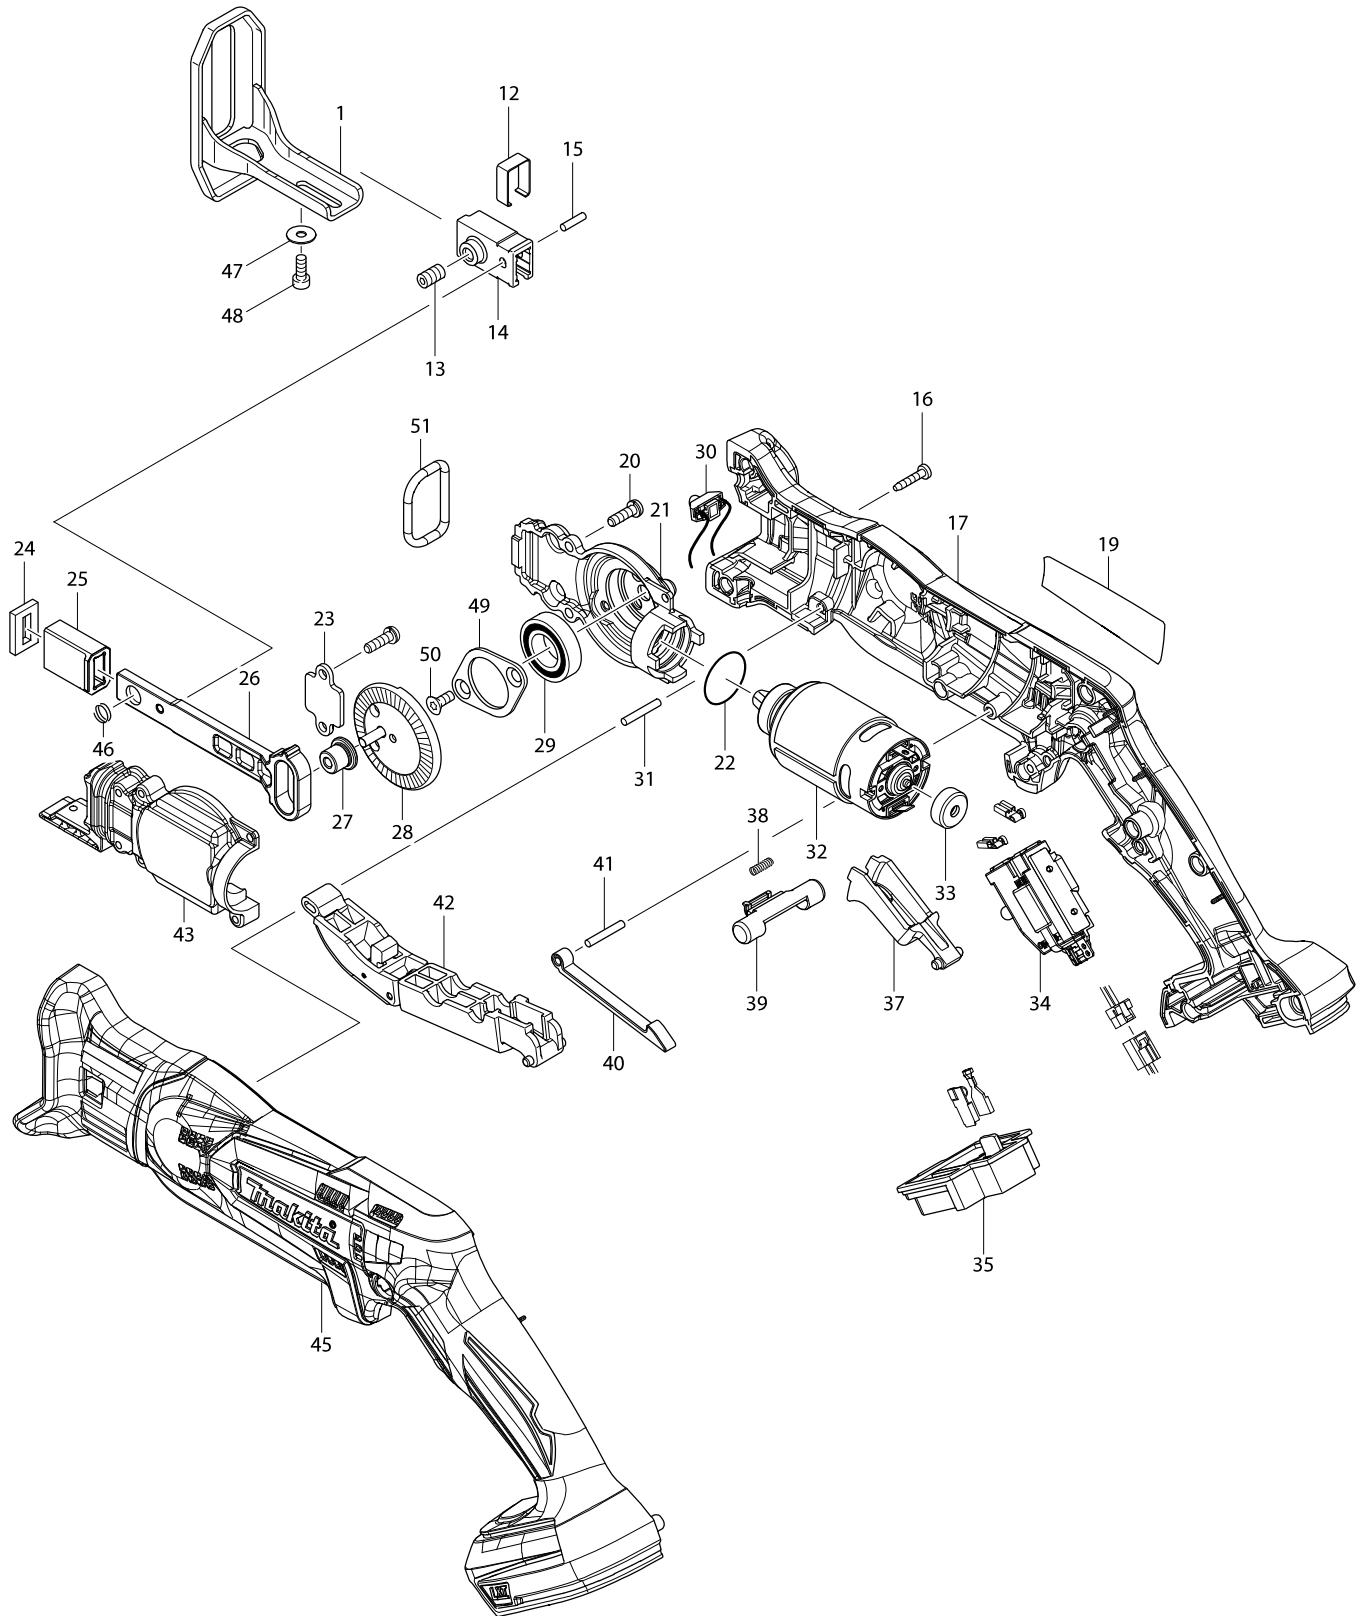

Model No. DJR185 CORDLESS RECIPRO SAW

Model No. DJR185 CORDLESS RECIPRO SAW

Item	Parts No.	Description	I/C	QTY	N/O	Opt. 1	Opt. 2	NOTE
001	165740-8	SHOE		1	100			
012	346526-1	CLAMPER		1	100			
013	251961-9	H.S.SET SCREW(FLAT POINT)M6X10		1	100			
014	310497-8	BLADE CLAMP		1	100			
015	256157-7	PIN 3		1	100			
016	266429-2	TAPPING SCREW 3X16		10	100			
017	187760-2	HOUSING SET		1	100			
C10	263005-3	RUBBER PIN 6		2	100			
C20	423475-0	SPONGE SHEET		1	100			
D10		INC. 45						
019	814W09-2	DJR185 NAME PLATE		1	100			
020	266747-8	PAN HEAD SCREW M4X14 WITH WM		5	100			
021	319060-4	GEAR HOUSING		1	100			
022	213961-7	O RING 22		1	100			
023	346525-3	PLATE		1	100			
024	443185-3	FELT SEAL		1	100			
025	313220-0	SLIDER GUIDE		1	100			
026	313269-0	SLIDER N		1	100			
027	313270-5	COLLARED SLEEVE 4		1	100			
028	142284-5	GEAR COMPLETE		1	100			
029	211242-3	BALL BEARING 6902ZZ		1	100			
030	620237-9	LED CIRCUIT		1	100			
031	256158-5	PIN 3		1	100			
032	629109-5	DC MOTOR		1	100			
033	424467-2	CAP		1	100			
034	650712-1	SWITCH C3HY-1A-PRLMS		1	100			
035	643852-2	TERMINAL		1	100			
037	453072-8	SWITCH LEVER R		1	100			
038	233438-6	COMPRESSION SPRING 4		1	100			
039	454661-2	LOCK OFF LEVER R		1	100			
040	313219-5	LINK		1	100			
041	256158-5	PIN 3		1	100			
042	141128-6	SWITCH LEVER F COMPLETE		1	100			
043	319061-2	GEAR HOUSING COVER		1	100			
045	187760-2	HOUSING SET		1	100			
C10	263005-3	RUBBER PIN 6		2	100			
C20	423475-0	SPONGE SHEET		1	100			
D10		INC. 17						
046	234258-1	COMPRESSION SPRING 7		1	100			
047	253874-0	FLAT WASHER 4		1	100			
048	922112-8	HEX. SOCKET HEAD BOLT M4X10		1	100			
049	285738-0	BEARING RETAINER 36		1	100			
050	265035-0	COUNTERSUNK HEAD SCREW M4X10		2	100			
051	424597-9	RUBBER RING 23		1	100			
A01	B-20432	RECIPROSAW BLADE 100MM		1				
A02	B-20404	RECIPROSAW BLADE 100MM		1				
A03	783201-2	HEX. WRENCH 3		1				
A04B	***DC18RC	DC18RC FAST CHARGER		1				