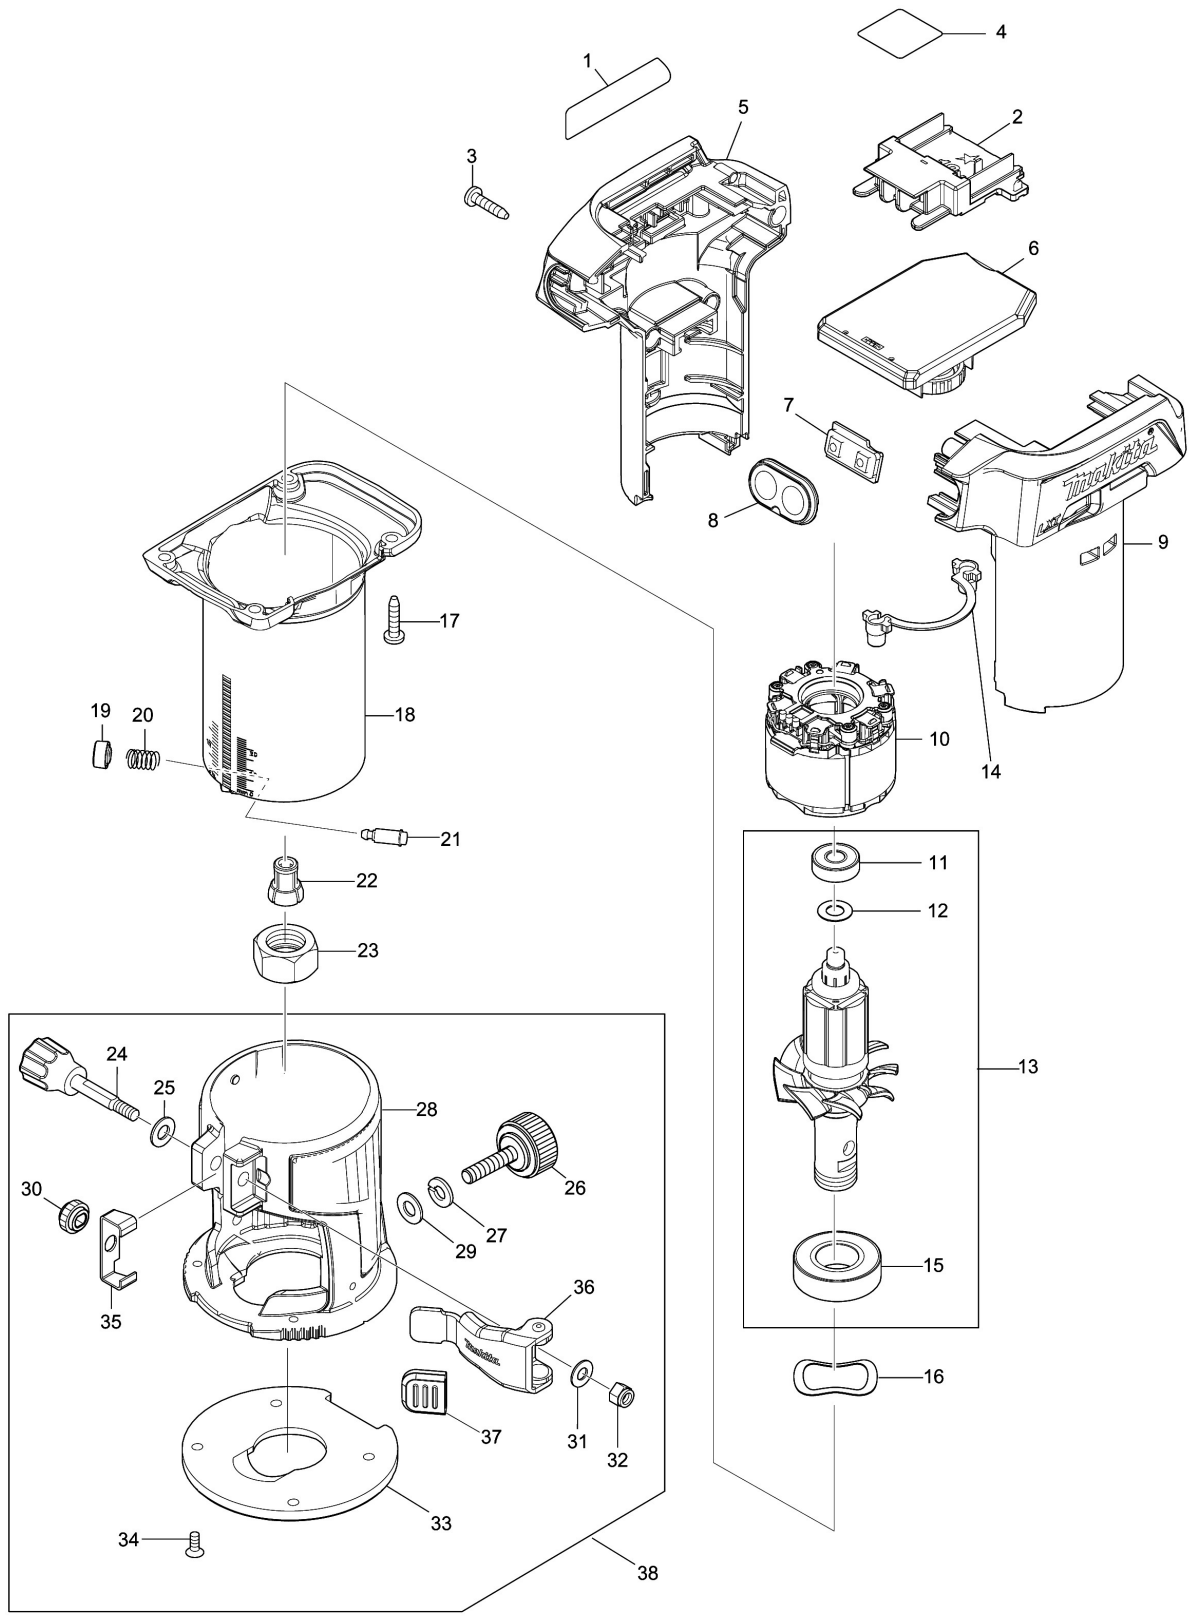

## Model No.DRT50 CORDLESS TRIMMER

Item	Parts No.	Description	I/C	QTY	New/Old	Opt. 1	Opt. 2	NOTE
001	853N00-1	DRT50 NAME PLATE		1				
002	643874-2	TERMINAL		1				
003	266326-2	TAPPING SCREW 4X18		4		100		
004	853N19-0	DRT50 SERIAL NO. LABEL		1				
005	183G76-5	HOUSING SET		1				
C10	263005-3	RUBBER PIN 6		2		100		
D10		INC. 9						
006	620720-6	CONTROLLER A		1				
007	632K92-3	SWITCH UNIT		1				
008	144662-5	SWITCH PLATE COMPLETE		1				
009	183G76-5	HOUSING SET		1				
C10	263005-3	RUBBER PIN 6		2		100		
D10		INC. 5						
010	629280-5	STATOR		1				
011	210017-7	BALL BEARING 607DDW		1		100		
012	253186-1	FLAT WASHER 7		1		100		
013	519449-8	ROTOR ASSY		1				
D10		INC. 11,12,15						
014	620721-4	LED CIRCUIT		1				
015	210301-0	BALL BEARING 6003DDW		1		100		
016	253906-3	WAVE WASHER 26		1		100		
017	266326-2	TAPPING SCREW 4X18		4		100		
018	144661-7	OUTER HOUSING COMPLETE		1				
019	452468-0	PUSH BUTTON		1		100		
020	233127-3	COMPRESSION SPRING 7		1		100		
021	256437-1	PIN 4		1		100		
022	763637-1	COLLET CONE 1/4"		1				
023	763615-1	COLLET NUT		1				
024	265792-0	THUMB SCREW M5X35		1		100		
025	941151-9	FLAT WASHER 6		1		100		
026	265763-7	THUMB SCREW M6X25		1		100		
027	942151-2	SPRING WASHER 6		1		100		
028	142403-3	TRIMMER BASE COMPLETE		1		100		
029	941151-9	FLAT WASHER 6		1		100		
030	227262-7	SPUR GEAR 16		1		100		
031	941101-4	FLAT WASHER 5		1		100		
032	252103-8	HEX. LOCK NUT M5-8		1		100		
033	454842-8	BASE PROTECTOR		1		100		
034	912112-6	COUNTERSUNK HEAD SCREW M4X10		4		100		
035	346392-6	CAM PLATE		1		100		
036	163524-8	LOCK LEVER COMPLETE		1		100		
037	424396-9	RUBBER CAP		1		100		
038	196612-6	TRIMMER BASE SET		1				
D10		INC. 24-37						
A01	122965-7	STRAIGHT GUIDE ASSEMBLY		1				