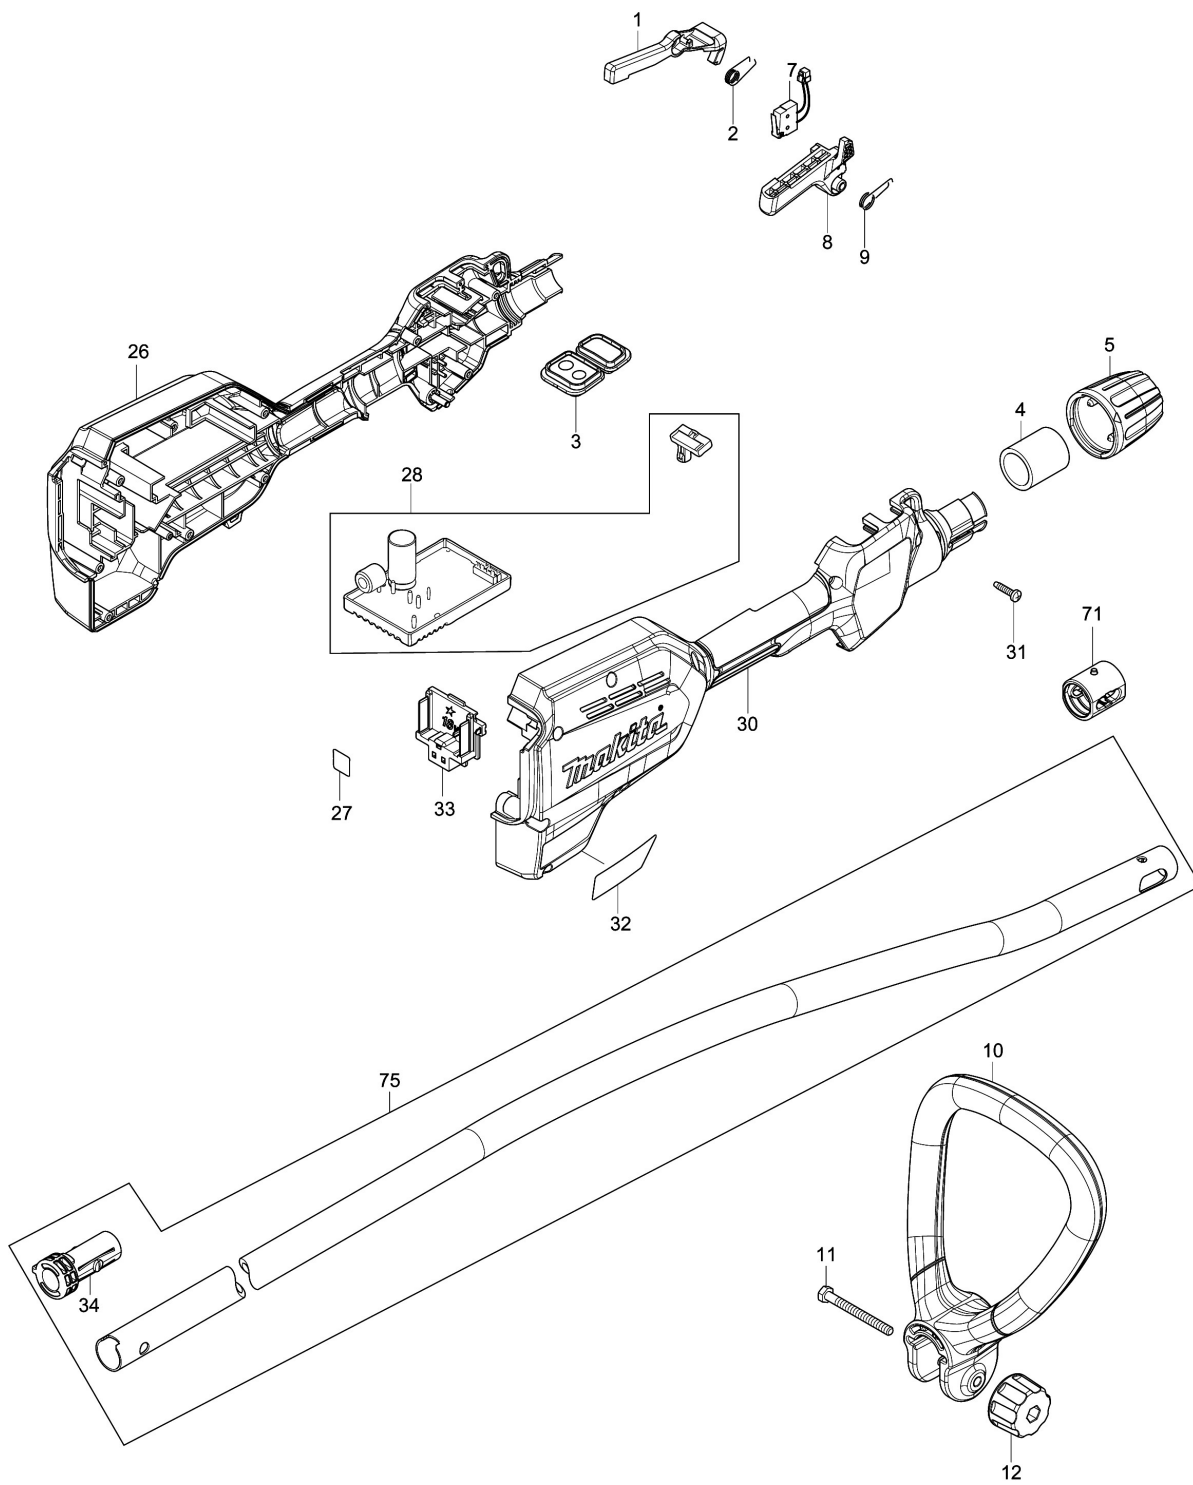

Model No.DUR189 CORDLESS GRASS TRIMMER

Model No.DUR189 CORDLESS GRASS TRIMMER

Model No.DUR189 CORDLESS GRASS TRIMMER

Item	Parts No.	Description	I/C	QTY	New/Old	Opt. 1	Opt. 2	NOTE
001	456671-5	LOCK OFF LEVER		1				
002	233621-5	TORSION SPRING 9		1				
003	140B61-1	SUB CONTROLLER COMPLETE		1				
C10	816X50-7	SWITCH LABEL		1				
C20	816X51-5	INDICATION LABEL		1				
004	456647-2	RUBBER SLEEVE 24 A		1				
005	453344-1	LOCK SLEEVE		1		100		
007	632E26-0	SWITCH UNIT		1				
008	456670-7	SWITCH LEVER		1				
009	233612-6	TORSION SPRING 10		1		100		
010	456423-4	LOOP HANDLE 24		1				
011	921382-6	HEX. BOLT M6X60		1		100		
012	264072-1	THUMB NUT M6		1		100		
026	183E59-3	GRIP HOUSING SET		1				
C10	263005-3	RUBBER PIN 6		2		100		
D10		INC. 30						
027	854K68-2	DUR189 SERIAL NO. LABEL		1				
028	620910-1	CONTROLLER		1	*			
028-1	620910-1	CONTROLLER	O	1				
030	183E59-3	GRIP HOUSING SET		1				
C10	263005-3	RUBBER PIN 6		2		100		
D10		INC. 26						
031	266326-2	TAPPING SCREW 4X18		10		100		
032	854K62-4	DUR189 NAME PLATE		1				
033	644808-8	TERMINAL		1		100		
034	456648-0	PIPE CAP		1				
056	183F18-3	MOTOR HOUSING SET		1				
D10		INC. 69						
057	629248-1	STATOR		1				
058	519429-4	ROTOR ASS'Y		1				
D10		INC. 59,60						
059	210049-4	BALL BEARING 609ZZ		1		154		
060	211157-4	BALL BEARING 695ZZ		1				
061	652069-6	FLAT HEAD SCREW M3X6		3				
062	211157-4	BALL BEARING 695ZZ		1				
063	221492-2	HELICAL GEAR 26		1				
064	327132-1	CUTTER SHAFT		1				
065	210059-1	BALL BEARING 6000DDW		1		100		
066	144512-4	RECEIVE WASHER COMPLETE		1				
C10	213055-8	O RING 10		1		100		
068	346857-8	GUARD		1				
069	183F18-3	MOTOR HOUSING SET		1				
D10		INC. 56						
070	266326-2	TAPPING SCREW 4X18		8		100		
071	424567-8	RUBBER SLEEVE 24		1		100		