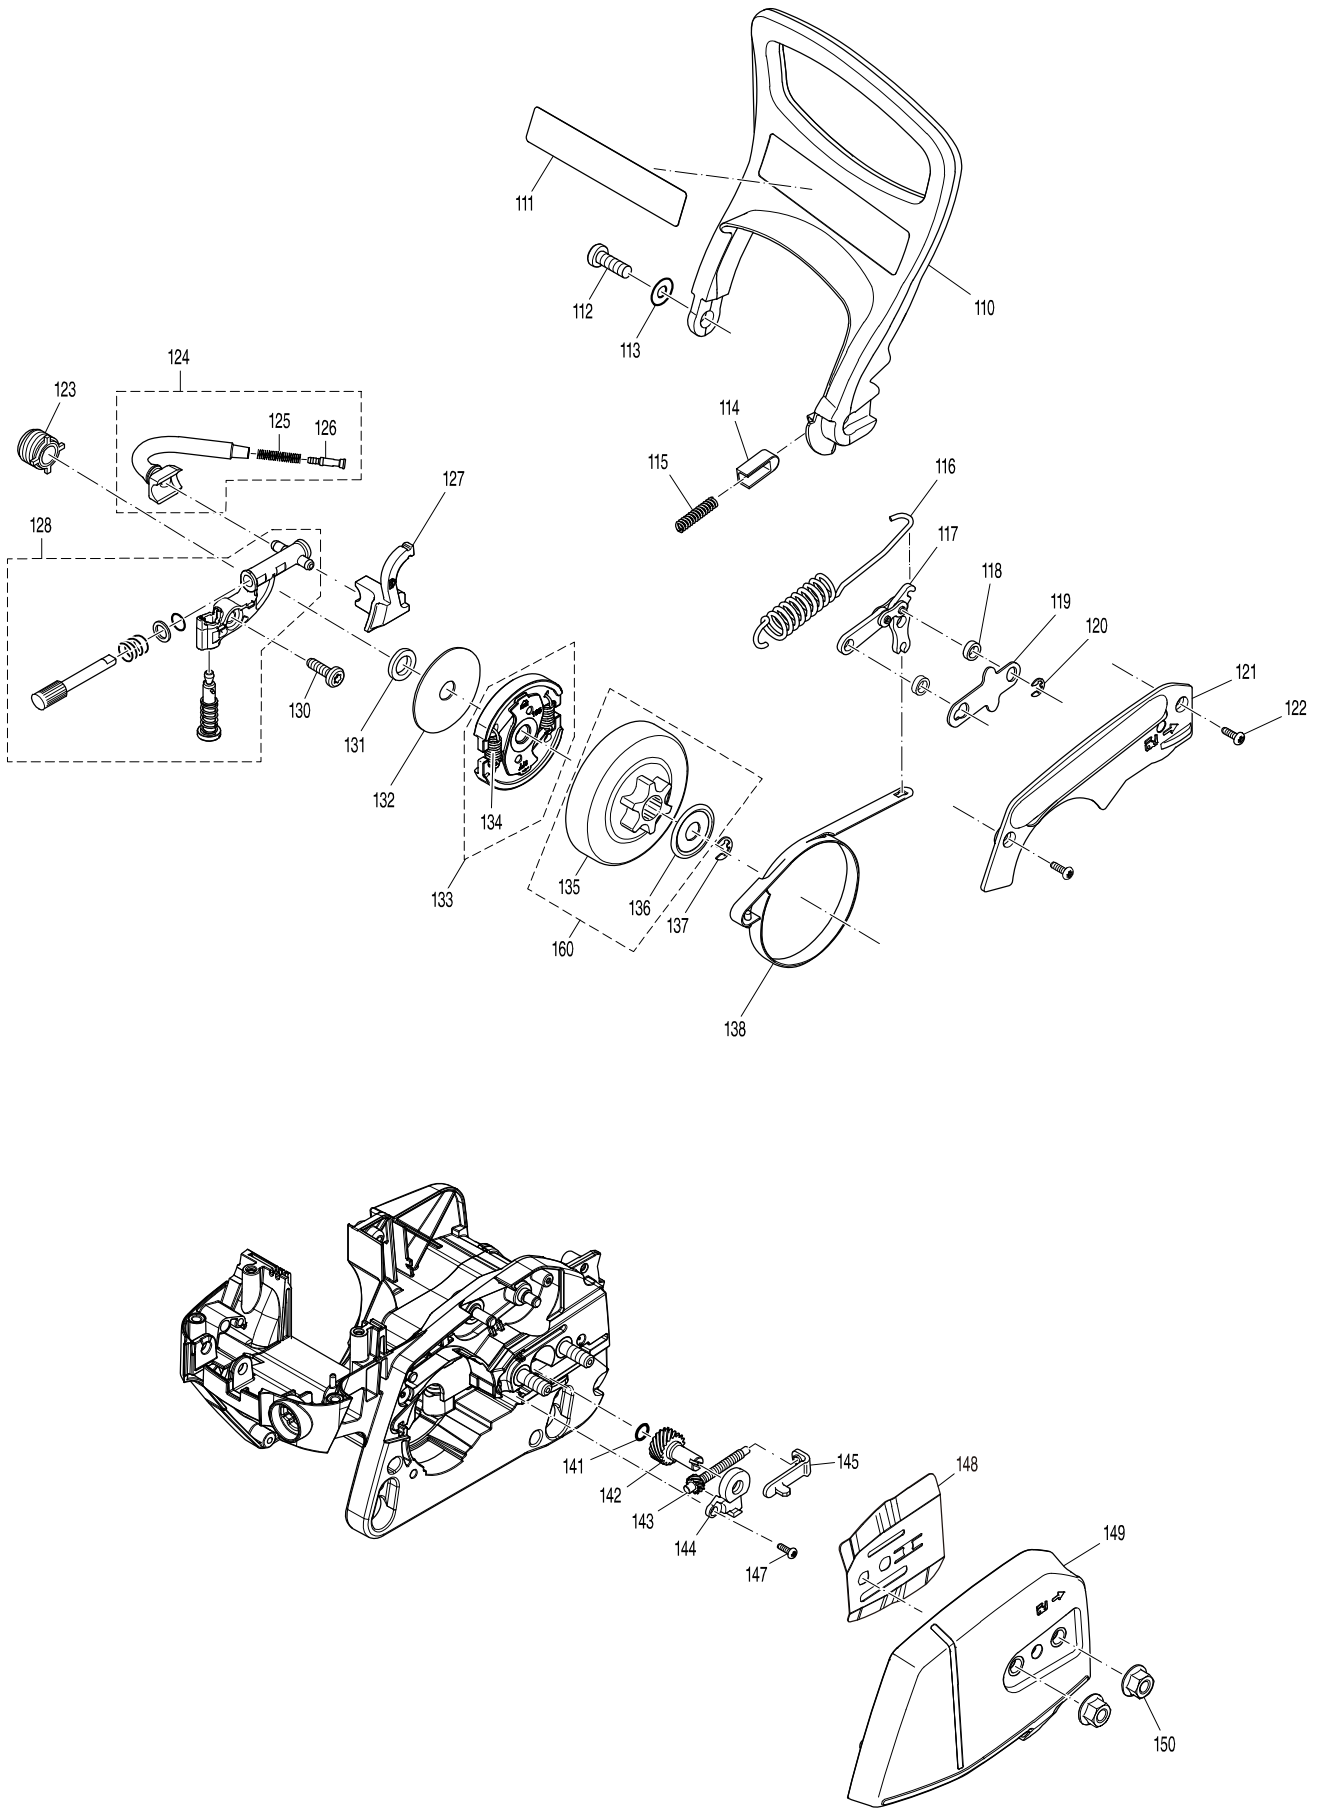

Model No. EA3500S PETROL CHAIN SAW

Model No. EA3500S PETROL CHAIN SAW

Item	Parts No.	Description	I/C	QTY	N/O	Opt. 1	Opt. 2	NOTE
001	168823-3	TANK CAP COMPLETE		1				
D10		INC. 2						
002	213080-9	O RING 29.5		1		100		
003	163447-0	FUEL FILTER		1	*	154		
003-1	163447-0	FUEL FILTER	O	1		154		
004	195758-5	TANK ASSEMBLY A BLUE		1		154		
D10		INC. 5-13						
005	266651-1	H.L. TAPPING SCREW 5.5X16		1		100		
006	452021-2	GRIP SHELL		1		154		
007	452020-4	CATCH LEVER		1		154		
008	231866-9	TORSION SPRING 10		1		100		
009	452019-9	THROTTLE LEVER		1		154		
010	195762-4	AIR VALVE SET		1		154		
011	452018-1	FUEL NIPPLE		1		154		
012	213586-7	O RING 11.5		1		100		
013	424456-7	FUEL LINE		1		154		
014	850C72-1	EA3500S NAME PLATE		1				
015	802K43-2	GAS EMISSION APPROVAL LABEL		1				
016	802K41-6	SOUND 113DB LABEL		1				
017	452036-9	TUBULAR HANDLE		1		154		
018	346517-2	CUP WASHER 6		1		100		
019	234189-4	COMPRESSION SPRING 12		1		100		
020	266605-8	H.L. SOCKET HEAD BOLT M5X16		1		100		
021	266651-1	H.L. TAPPING SCREW 5.5X16		1		100		
022	891898-4	MAKITA LOGO LABEL		1		100		
023	266651-1	H.L. TAPPING SCREW 5.5X16		4		100		
024	452031-9	AIR FILTER COVER		1		154		
025	423414-0	AIR FILTER		1				
026	452030-1	INTAKE MANIFOLD		1		154		
027	266604-0	H.L. SOCKET HEAD BOLT M4X40		2		100		
028	424173-9	DAMPING PLUG		2		154		
029	168398-2	PRIMER PUMP		1		154		
030	422067-2	TUBE 2.5-55		1		154		
031	422065-6	TUBE 2.5-112		1		154		
032	422068-0	TUBE 3-70		1		154		
033	422066-4	TUBE 2.5-72		1		154		
034	318634-8	FLANGE RING		1		100		
035	346413-4	BUSH 17		1		154		
036	454874-5	INTERMEDIATE FLANGE		1				
037	424617-9	INTAKE HOSE		1				
038	233971-8	RING SPRING		1		100		
039	266651-1	H.L. TAPPING SCREW 5.5X16		1		100		
040	264044-6	SNAP NUT M5		1		100		
041	168829-1	CARBURETOR		1	*			
041-1	168829-1	CARBURETOR	O	1				
C02	ZJ00000077	NOZZLE ASSEMBLY		1				
C04	ZJ00000003	STRAINER		1				
C06	ZJ00000008	PIN		1