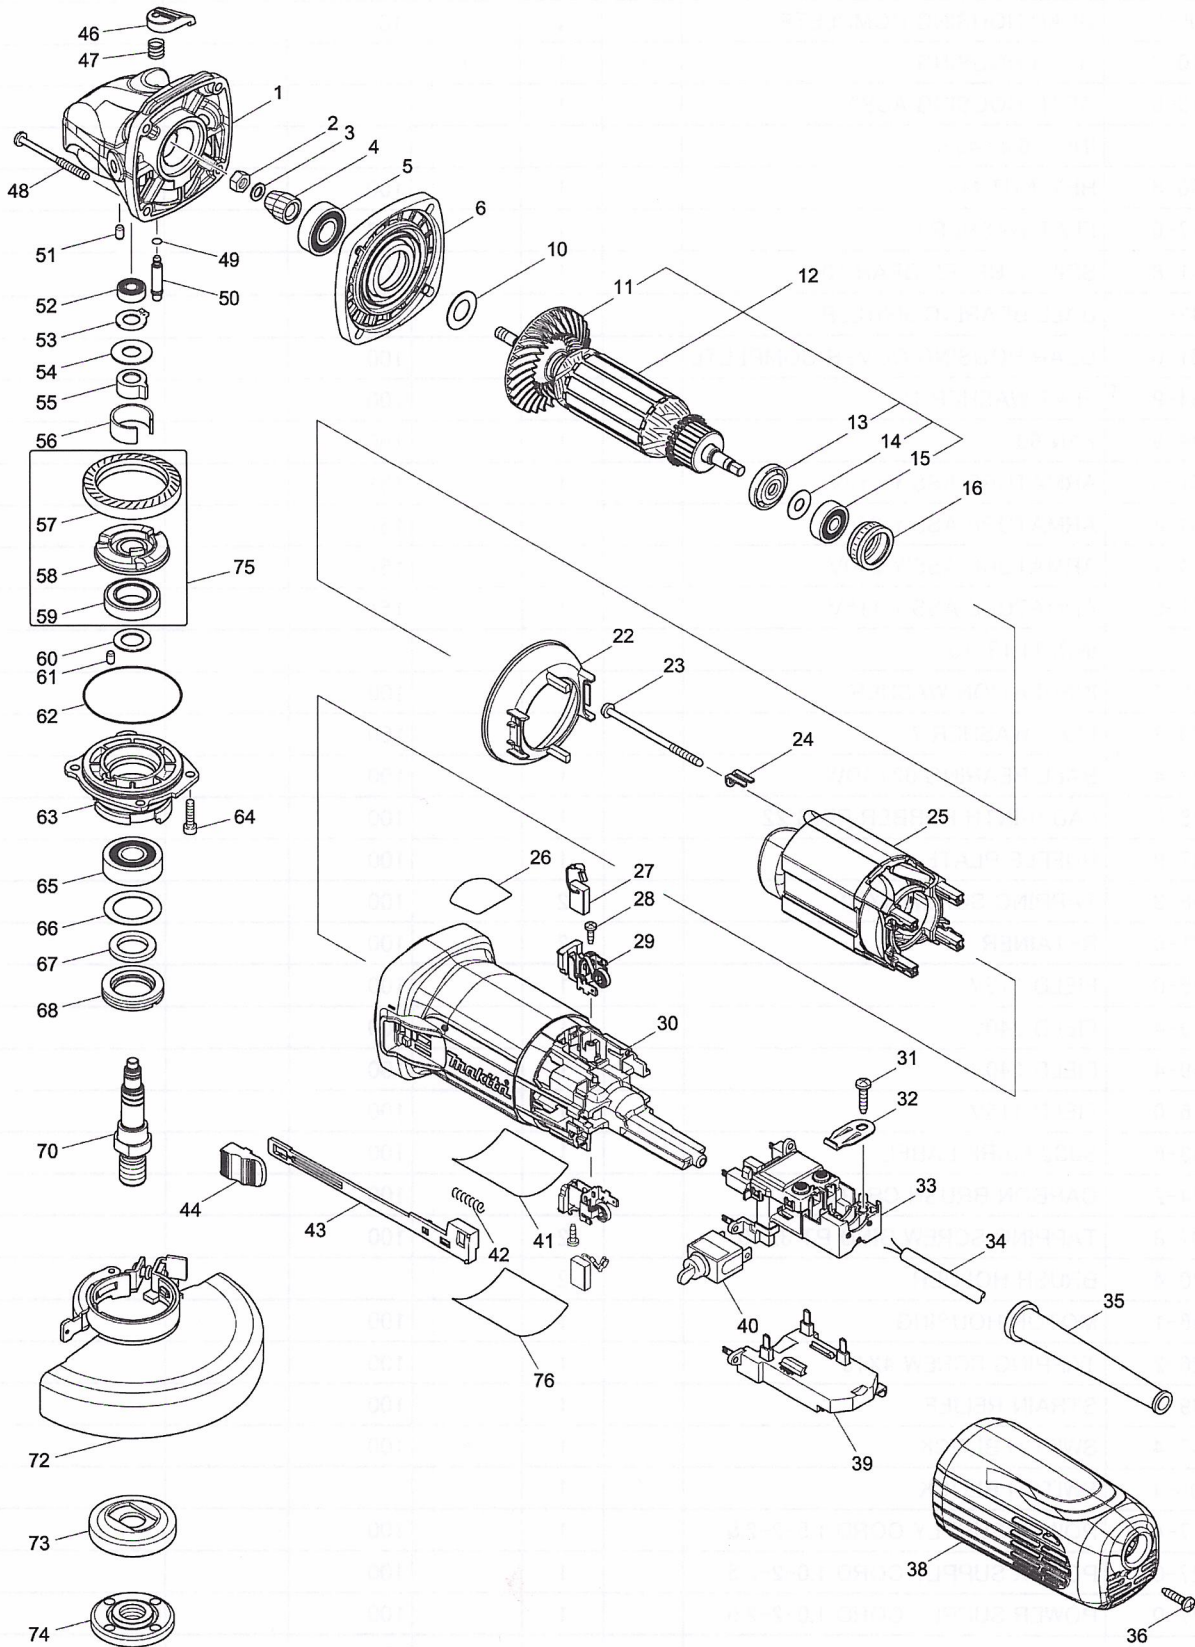

Model No.GA5040R 125MM ANGLE GRINDER

Model No.GA5040R 125MM ANGLE GRINDER

Item	Parts No.	Description	I/C	QTY	New/Old	Opt. 1	Opt. 2	NOTE
001	168705-9	GEAR HOUSING COMPLETE	-	1	*	100		
001-1	319310-7	GEAR HOUSING	<	1	*			
001-2	136013-6	GEAR HOUSING ASS'Y	<	1				
D10		INC. 46,47,49-51						
002	252186-8	HEX. NUT M6		1		100		
003	253077-6	FLAT WASHER 6		1		100		
004	227591-8	SPIRAL BEVEL GEAR 10		1		100		
005	211142-7	BALL BEARING 6001LLB		1		100		
006	141981-0	GEAR HOUSING COVER COMPLETE		1		100		
010	253084-9	FLAT WASHER 12		1		100		
011	240134-9	FAN 60		1		100		
012A	515361-0	ARMATURE ASS'Y 115V		1		151		
012B	515364-4	ARMATURE ASS'Y 240V		1		151		
012C	515364-4	ARMATURE ASS'Y 240V		1		151		
012D	515361-0	ARMATURE ASS'Y 115V		1		151		
D10		INC. 11,13-15						
013	681656-4	INSULATION WASHER		1		100		
014	253823-7	FLAT WASHER 7		1		100		
015	210027-4	BALL BEARING 627DDW		1		100		
016	421738-8	LABYRINTH RUBBER RING 22		1		100		
022	453367-9	BUFFLE PLATE		1		100		
023	266258-3	TAPPING SCREW 4X70		2		100		
024	344871-8	RETAINER		2		100		
025A	626646-0	FIELD 115V		1		100		
025B	626649-4	FIELD 240V		1		100		
025C	626649-4	FIELD 240V		1		100		
025D	626646-0	FIELD 115V		1		100		
026	898443-6	SJS2 MARK LABEL		1		100		
027	194074-2	CARBON BRUSH CB-325		1		100		
028	266007-8	TAPPING SCREW BIND PT 3X10		2		100		
029	643770-4	BRUSH HOLDER		2				
030	453366-1	MOTOR HOUSING		1		100		
031	266326-2	TAPPING SCREW 4X18		1		100		
032	687169-3	STRAIN RELIEF		1		100		
033	638947-4	SWITCH BLOCK		1	*	100		
033-1	632K98-1	SWITCH BLOCK	<	1				
034A	695217-4	POWER SUPPLY CORD 1.5-2-2.5		1		100		
034B	692527-0	POWER SUPPLY CORD 1.0-2-2.5		1		100		
034C	692527-0	POWER SUPPLY CORD 1.0-2-2.5		1		100		
034D	695217-4	POWER SUPPLY CORD 1.5-2-2.5		1		100		
035	682566-8	CORD GUARD 10		1		100		
036	266326-2	TAPPING SCREW 4X18		1		100		
038	453365-3	REAR COVER C		1		100		
039A	620342-2	CONTROLLER		1	*			
039B	620343-0	CONTROLLER		1	*			