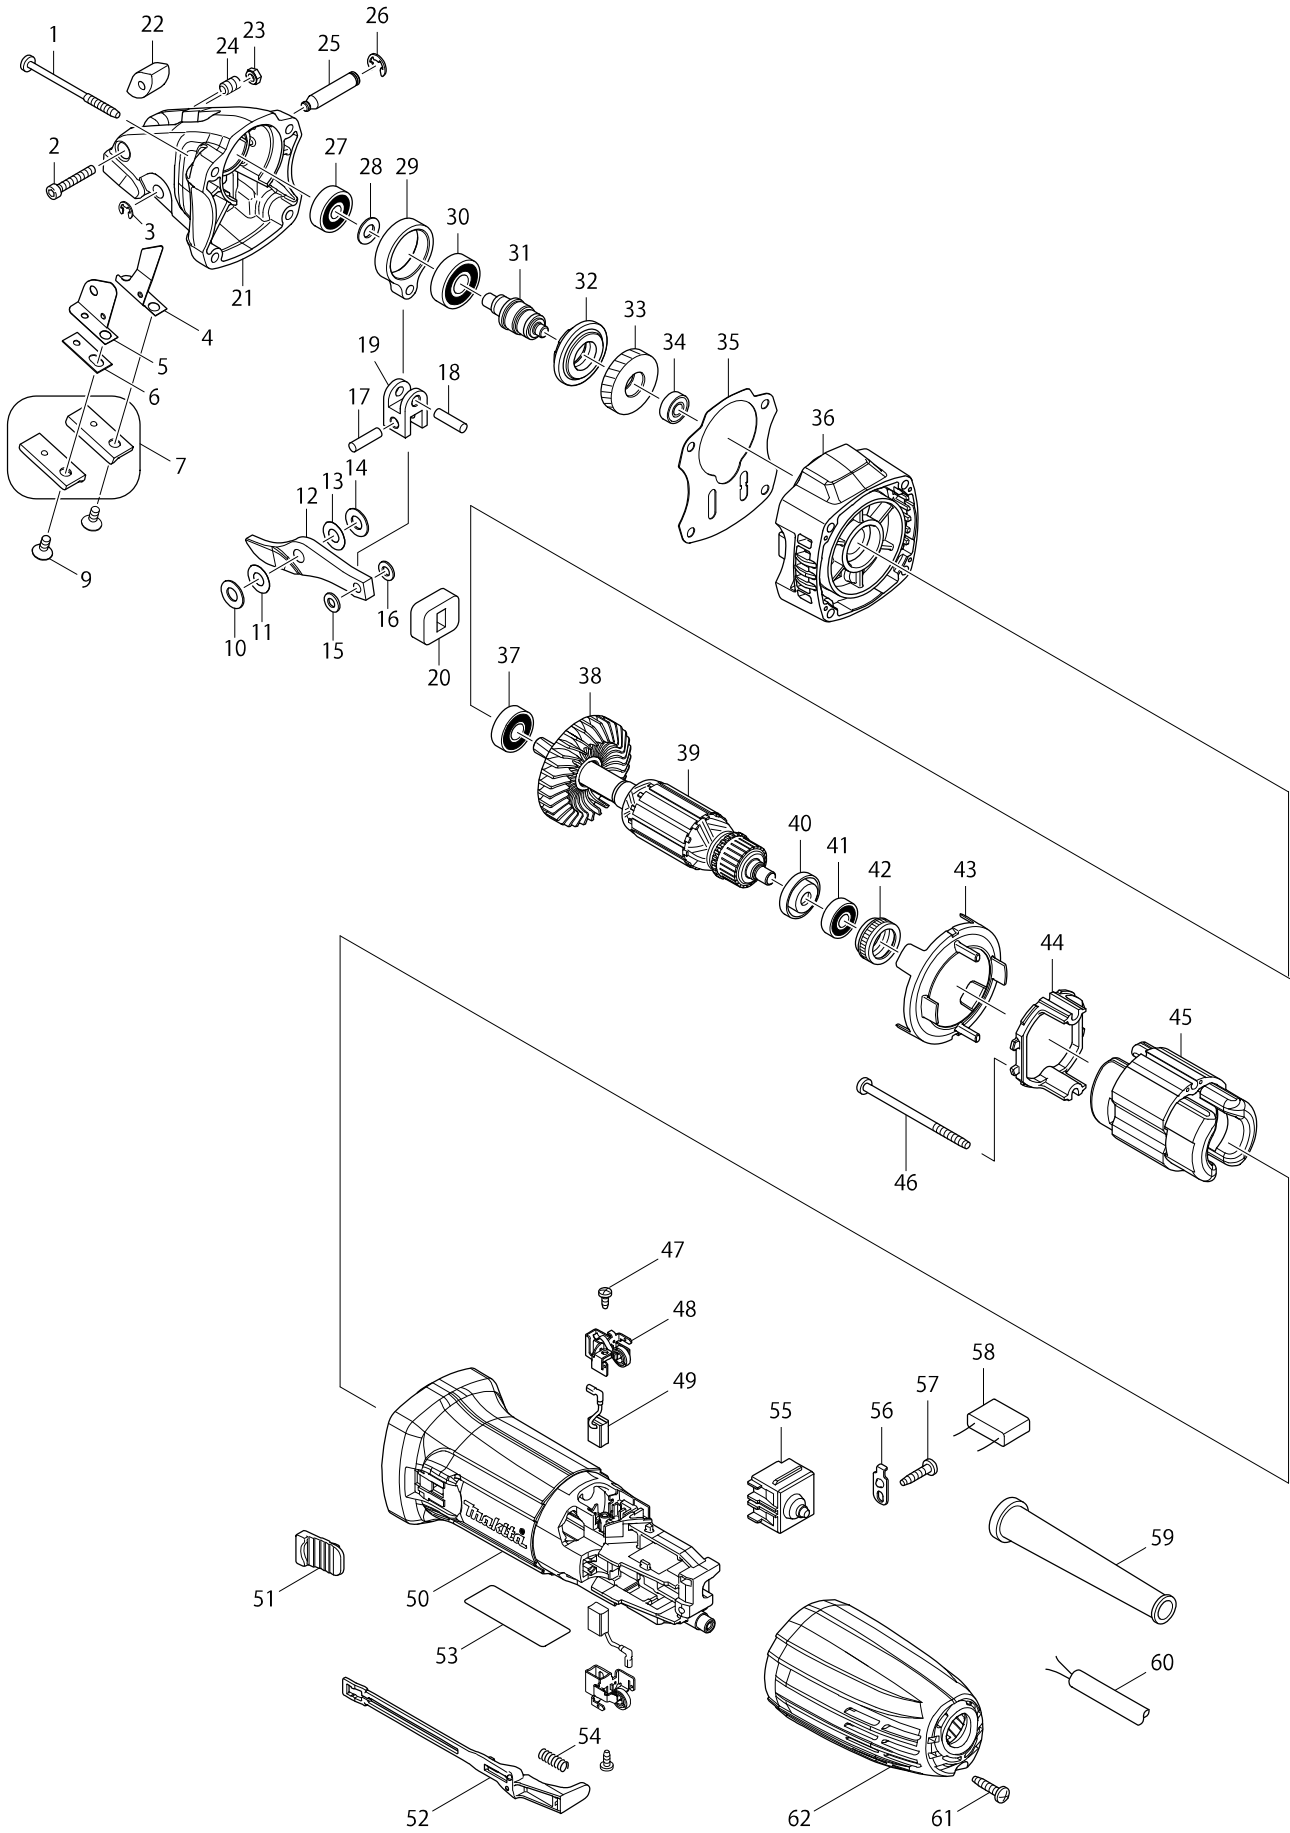

# Model No. JS1601 1.6MM STRAIGHT METAL SHEAR

# Model No. JS1601 1.6MM STRAIGHT METAL SHEAR

Item	Parts No.	Description	I/C	QTY	N/O	Opt. 1	Opt. 2	NOTE
001	266091-3	TAPPING SCREW 4X50		4	100			
002	922147-9	HEX. SOCKET HEAD BOLT M4X25		1	100			
003	961011-9	STOP RING E-4		1	100			
004	346131-4	SLIP PLATE R		1	100			
005	343480-0	SLIP PLATE L		1	100			
006	343481-8	SPACER		1	100			
007	792533-6	SIDE BLADE SET		1				
009	251951-2	HEX. SOCKET HEAD BOLT M5X10		2	100			
010	261065-9	TEFLON WASHER 7		1	100			
011	253338-4	THIN WASHER 7		1	100			
012	792534-4	CENTER BLADE		1				
013	253338-4	THIN WASHER 7		1	100			
014	261065-9	TEFLON WASHER 7		1	100			
015	267010-2	FLAT WASHER 5		1	100			
016	267010-2	FLAT WASHER 5		1	100			
017	256155-1	PIN 5		1	100			
018	256155-1	PIN 5		1	100			
019	331329-6	LINK		1	100			
020	423118-4	DUST COVER		1	100			
021	140506-7	CRANK HOUSING COMPLETE		1	100			
022	325727-4	BLOCK		1	100			
023	252083-8	HEX. LOCK NUT M4-7		1	100			
024	266085-8	H.S.SET SCREW(FLAT POINT)M6X10		1	100			
025	256733-7	PIN 7		1	100			
026	961012-7	STOP RING E-6		1	100			
027	211027-7	BALL BEARING 627ZZ		1	100			
028	253133-2	FLAT WASHER 7		1	100			
029	331273-7	ROD		1	100			
030	210067-2	BALL BEARING 6000ZZ		1	100			
031	325948-8	CRANK SHAFT		1	100			
032	325949-6	SEALING SCREW		1	100			
033	227731-8	HELICAL GEAR 40		1	100			
034	210033-9	BALL BEARING 696ZZ		1	100			
035	442161-4	GASKET		1	100			
036	140507-5	GEAR HOUSING COMPLETE		1	100			
037	210005-4	BALL BEARING 608DDW		1	100			
038	240076-7	FAN 56		1	100			
D10		INC. 37,38,40,41						
039A	518562-9	ARMATURE ASSY 115V		1	151			
039B	517674-5	ARMATURE ASS'Y 240V		1	152			
040	681636-0	INSULATION WASHER		1	100			
041	210062-2	BALL BEARING 607ZZ		1	100			
042	421868-5	LABYRINTH RUBBER RING 19		1	100			
043	450796-7	BAFFLE PLATE		1	100			
044	452073-3	SPACER		1	100			
045A	623546-5	FIELD		1	152			
045B	623549-9	FIELD		1	152			
046	266004-4	TAPPING SCREW 4X70		2	100			