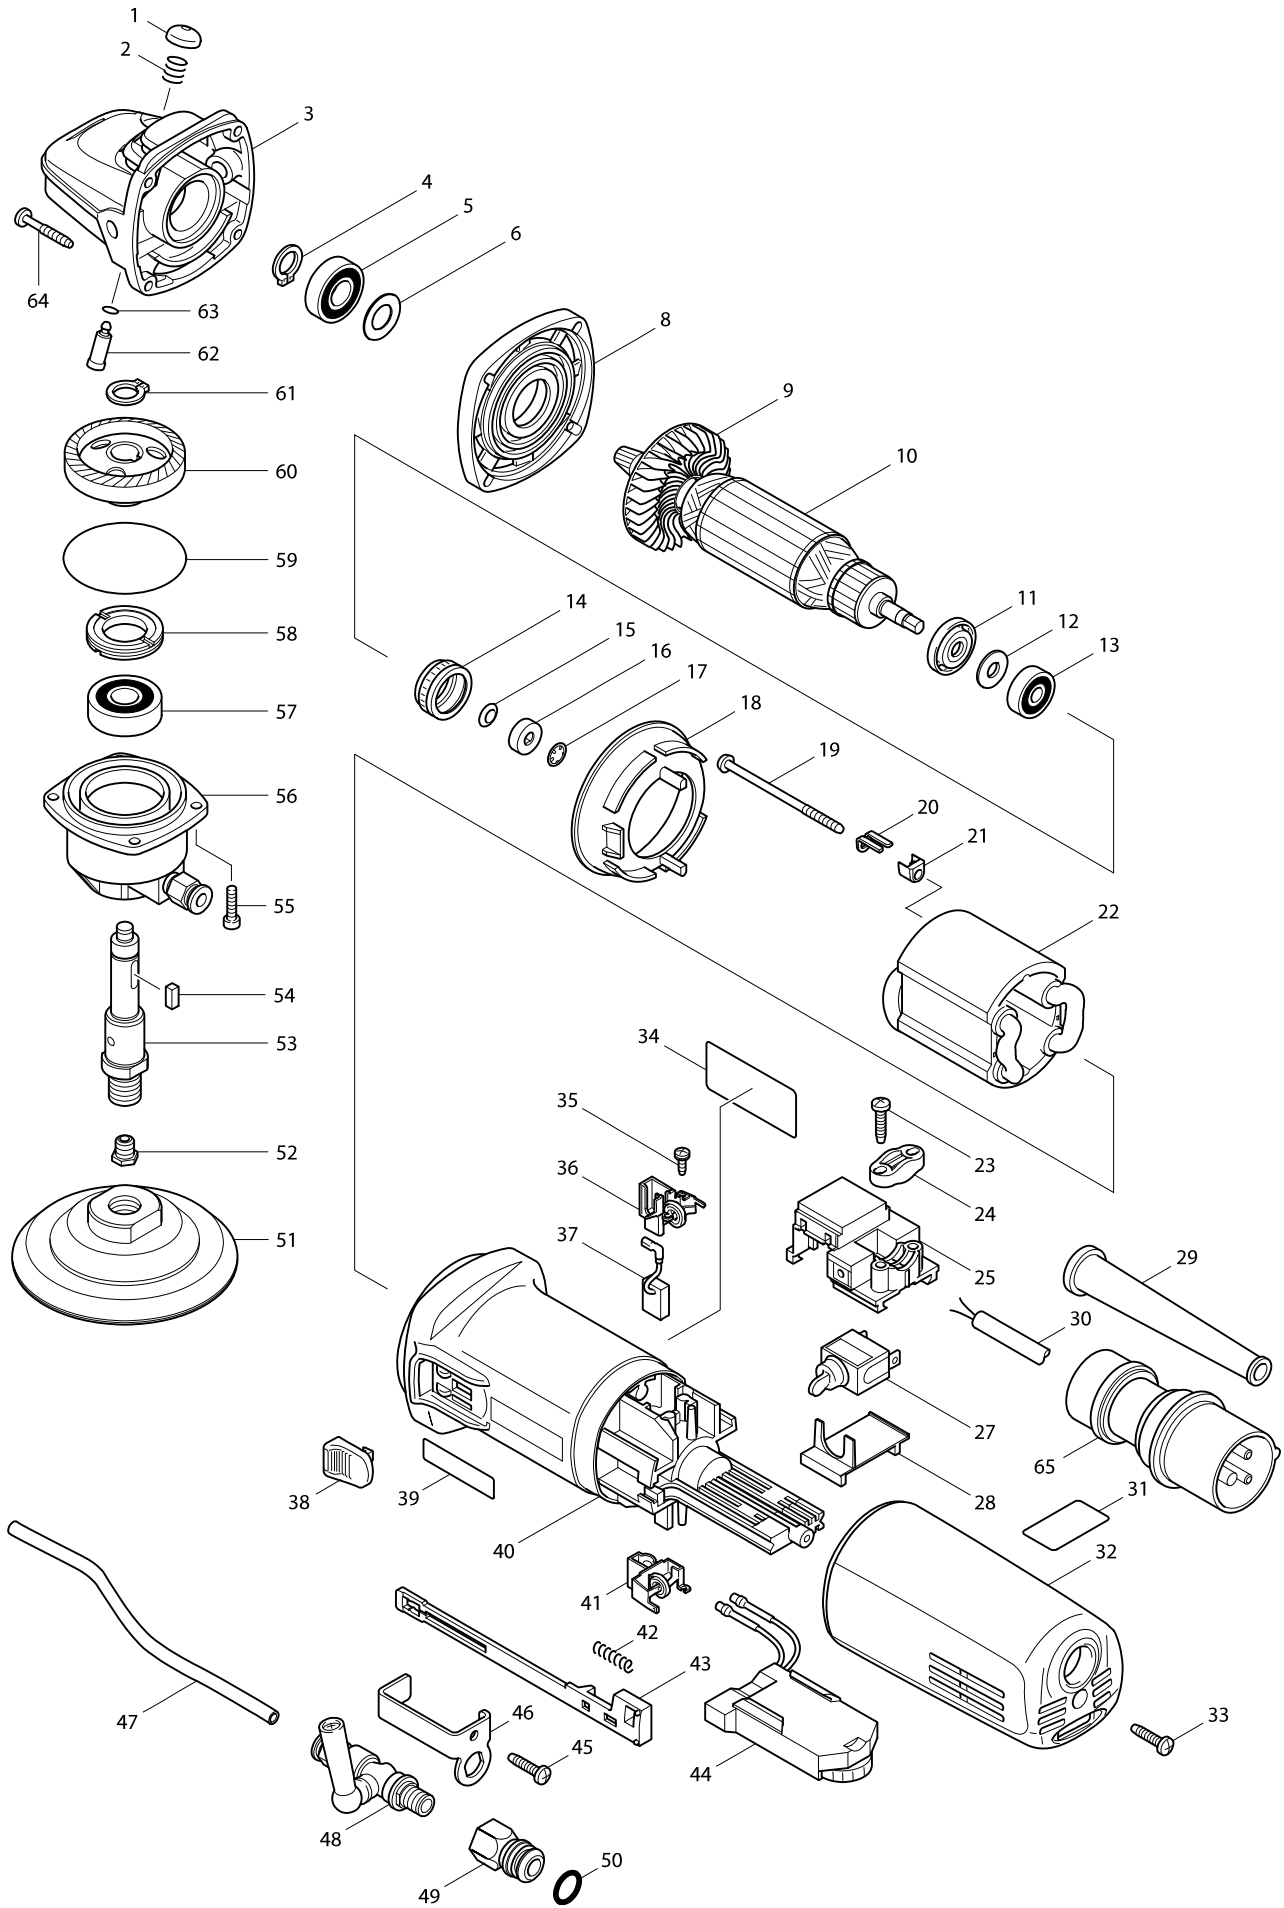

# Model No. PW5000C STONE POLISHER 125MM

Item	Parts No.	Description	I/C	QTY	N/O	Opt. 1	Opt. 2	NOTE
001	417236-8	PIN CAP		1	*	100		
001-1	418067-8	PIN CAP	S	1		100		
002	233072-2	COMPRESSION SPRING 8		1		100		
003	153718-3	GEAR HOUSING COMPLETE		1	*	100		
003-1	153488-4	GEAR HOUSING COMPLETE	S	1		100		
004	961052-5	RETAINING RING S-12		1		100		
005	211131-2	BALL BEARING 6001DDW		1	*	100		
005-1	210105-0	BALL BEARING 6001LLU	<	1		100		
006	253084-9	FLAT WASHER 12		1		100		
008	317359-1	GEAR HOUSING COVER		1		100		
009	240033-5	FAN 57		1		100		
010	515266-4	ARMATURE ASS'Y 115V		1		151		
D10		INC. 9,11,12,13						
011	681656-4	INSULATION WASHER		1		100		
012	253823-7	FLAT WASHER 7		1		100		
013	210027-4	BALL BEARING 627DDW		1		100		
014	421738-8	LABYRINTH RUBBER RING 22		1		100		
015	267756-0	WAVE WASHER 6		1		100		
016	688117-5	MAGNET SLEEVE		1		100		
017	259039-2	SELF LOCK 6		1		100		
018	413076-2	BAFFLE PLATE		1		100		
019	266258-3	TAPPING SCREW 4X70		2		100		
020	344871-8	RETAINER		2		100		
021	417237-6	INSULATION COVER		2		100		
022	626546-4	FIELD 115V		1		152		
023	265995-6	TAPPING SCREW 4X18		2		100		
024	687052-4	STRAIN RELIEF		1		100		
025	632945-0	SWITCH BLOCK		1		100		
027	651418-4	SWITCH ST115A-40		1		100		
028	687113-0	COVER		1		100		
029	682566-8	CORD GUARD 10		1		100		
030	665937-4	POWER SUPPLY CORD 1.0-2-5.0		1		100		
031	816398-3	INDICATION LABEL		1		100		
032	418453-3	REAR COVER		1		100		
033	265995-6	TAPPING SCREW 4X18		1		100		
034	860101-4	NAME PLATE PW5000C		1		100		
035	266256-7	TAPPING SCREW PT3X10		4		100		
036	643765-7	BRUSH HOLDER		1		100		
037	191978-9	A.C. CARBON BRUSH CB-318		1		100		
038	417813-6	SWITCH KNOB		1		100		
039	819080-3	MAKITA LABEL		1	*	100		
040	183740-6	MOTOR HOUSING		1	*	100		
D10		INC. 39			*			
040-1	418512-3	MOTOR HOUSING	<	1		100		
041	643805-1	BRUSH HOLDER		1		100		
042	233071-4	COMPRESSION SPRING 4		1		100		
043	417186-7	SWITCH LEVER		1		100		
044	631595-8	CONTROLLER		1		100		