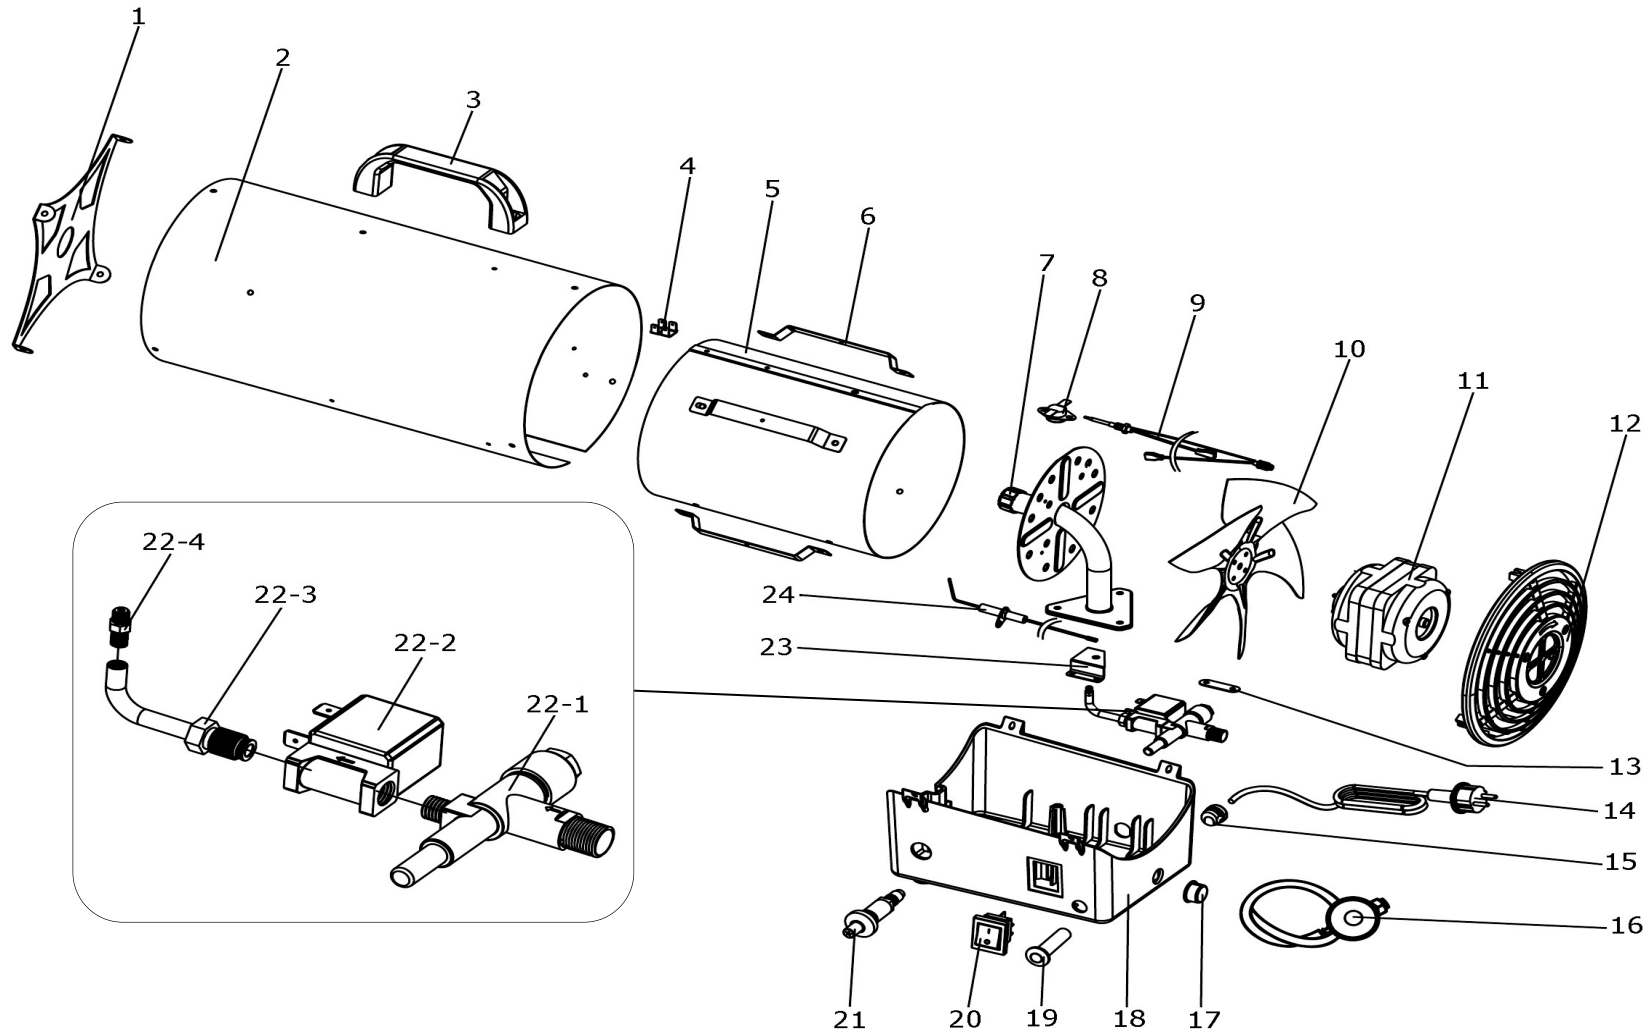

# 09287 - Fireball 342 Propane Heater

## Exploded Diagram & Parts List

<i>Ref. No.</i>	<i>Description</i>	<i>Sip Part No.</i>	<i>Ref. No.</i>	<i>Description</i>	<i>Sip Part No.</i>
<b>1.</b>	<i>Front grill</i>	<i>PW09-10310</i>	<b>15.</b>	<i>Mains lead gland</i>	<i>PW09-10324</i>
<b>2.</b>	<i>Cover</i>	<i>PW09-10311</i>	<b>16.</b>	<i>Regulator (700mbar) c/w hose</i>	<i>PW09-10325</i>
<b>3.</b>	<i>Handle</i>	<i>PW09-10312</i>	<b>17.</b>	<i>Plastic cover</i>	<i>PW09-10326</i>
<b>4.</b>	<i>Terminal block</i>	<i>PW09-10313</i>	<b>18.</b>	<i>Base</i>	<i>PW09-10327</i>
<b>5.</b>	<i>Chamber</i>	<i>PW09-10314</i>	<b>19.</b>	<i>Gas valve button</i>	<i>PW09-10328</i>
<b>6.</b>	<i>Chamber bracket</i>	<i>PW09-10315</i>	<b>20.</b>	<i>Switch</i>	<i>PW09-10329</i>
<b>7.</b>	<i>Burner assembly</i>	<i>PW09-10316</i>	<b>21.</b>	<i>Piezo ignitor</i>	<i>PW09-10330</i>
<b>8.</b>	<i>Thermostat</i>	<i>PW09-10317</i>	<b>22-1.</b>	<i>Gas valve</i>	<i>PW09-10331</i>
<b>9.</b>	<i>Thermocouple</i>	<i>PW09-10318</i>	<b>22-2.</b>	<i>Solenoid valve</i>	<i>PW09-10332</i>
<b>10.</b>	<i>Fan</i>	<i>PW09-10319</i>	<b>22-3.</b>	<i>Gas pipe</i>	<i>PW09-10333</i>
<b>11.</b>	<i>Motor</i>	<i>PW09-10320</i>	<b>22-4.</b>	<i>Gas nozzle</i>	<i>PW09-10334</i>
<b>12.</b>	<i>Rear grill</i>	<i>PW09-10321</i>	<b>23.</b>	<i>Bracket</i>	<i>PW09-10335</i>
<b>13.</b>	<i>Mounting clip</i>	<i>PW09-10322</i>	<b>24.</b>	<i>Electrode</i>	<i>PW09-10336</i>
<b>14.</b>	<i>Mains lead</i>	<i>PW09-10323</i>			