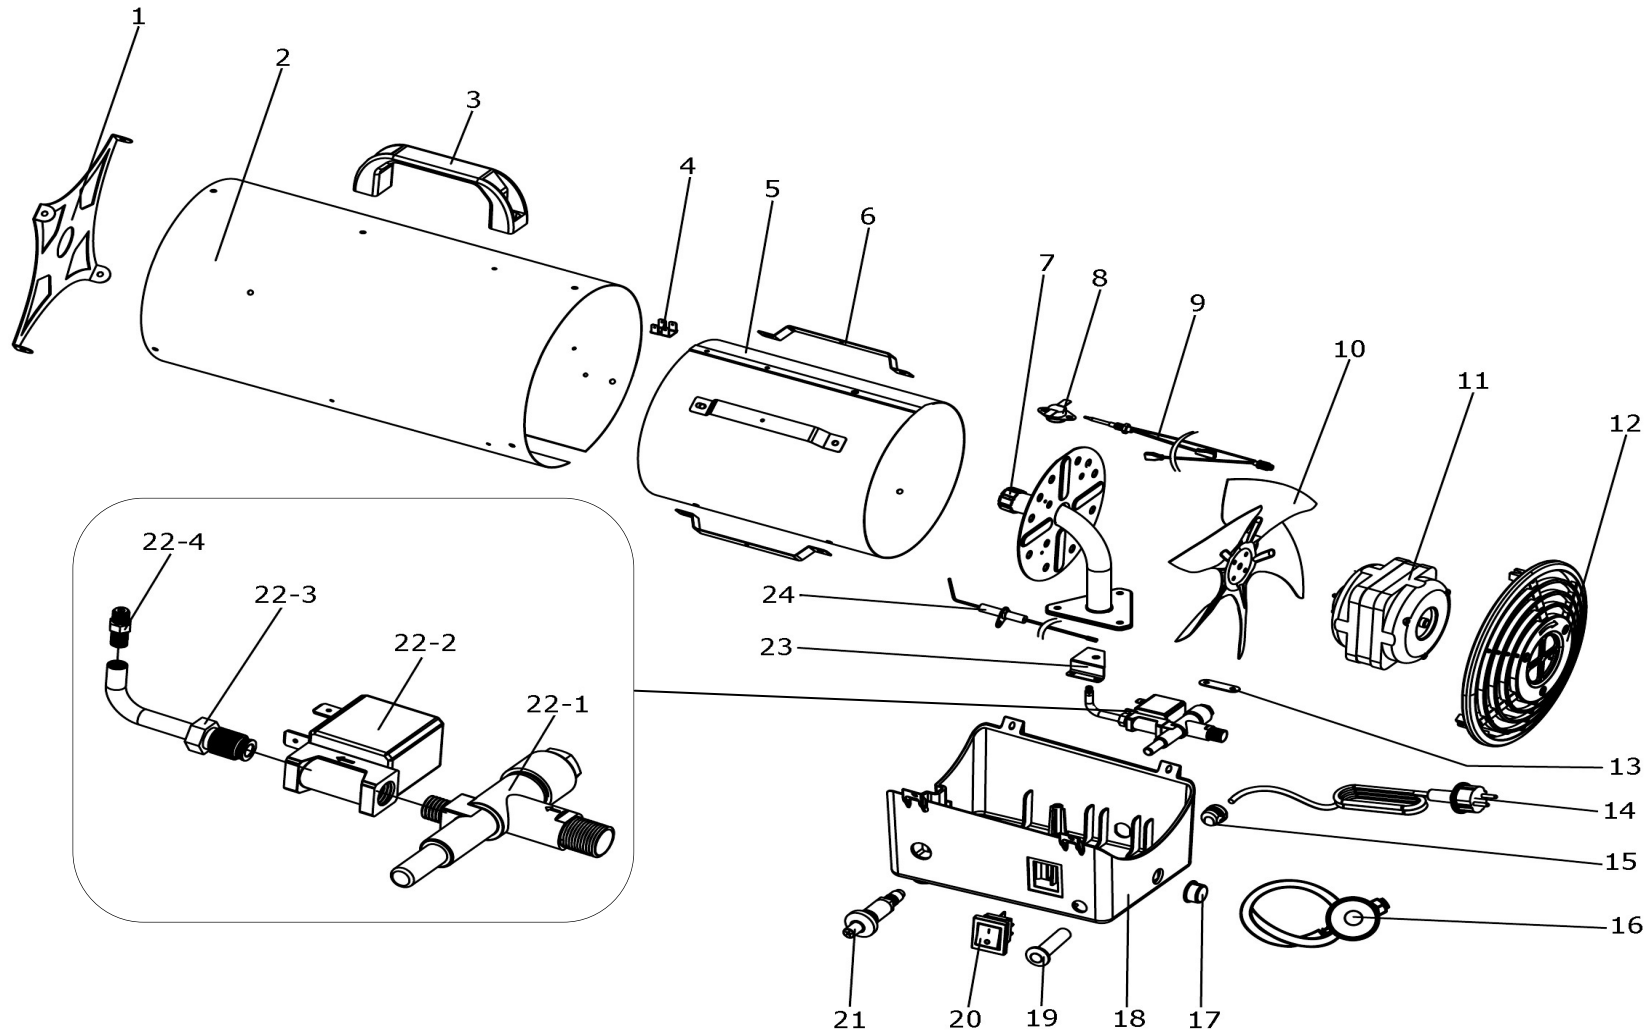

09288 - Fireball 512 Propane Heater

Exploded Diagram & Parts List

<i>Ref. No.</i>	<i>Description</i>	<i>Sip Part No.</i>	<i>Ref. No.</i>	<i>Description</i>	<i>Sip Part No.</i>
1.	<i>Front grill</i>	<i>PW09-10310</i>	15.	<i>Mains lead gland</i>	<i>PW09-10324</i>
2.	<i>Cover</i>	<i>PW09-10311</i>	16.	<i>Regulator (700mbar) c/w hose</i>	<i>PW09-10325</i>
3.	<i>Handle</i>	<i>PW09-10312</i>	17.	<i>Plastic cover</i>	<i>PW09-10326</i>
4.	<i>Terminal block</i>	<i>PW09-10313</i>	18.	<i>Base</i>	<i>PW09-10327</i>
5.	<i>Chamber</i>	<i>PW09-10314</i>	19.	<i>Gas valve button</i>	<i>PW09-10328</i>
6.	<i>Chamber bracket</i>	<i>PW09-10315</i>	20.	<i>Switch</i>	<i>PW09-10329</i>
7.	<i>Burner assembly</i>	<i>PW09-10316</i>	21.	<i>Piezo ignitor</i>	<i>PW09-10330</i>
8.	<i>Thermostat</i>	<i>PW09-10337</i>	22-1.	<i>Gas valve</i>	<i>PW09-10331</i>
9.	<i>Thermocouple</i>	<i>PW09-10318</i>	22-2.	<i>Solenoid valve</i>	<i>PW09-10332</i>
10.	<i>Fan</i>	<i>PW09-10319</i>	22-3.	<i>Gas pipe</i>	<i>PW09-10333</i>
11.	<i>Motor</i>	<i>PW09-10320</i>	22-4.	<i>Gas nozzle</i>	<i>PW09-10338</i>
12.	<i>Rear grill</i>	<i>PW09-10321</i>	23.	<i>Bracket</i>	<i>PW09-10335</i>
13.	<i>Mounting clip</i>	<i>PW09-10322</i>	24.	<i>Electrode</i>	<i>PW09-10336</i>
14.	<i>Mains lead</i>	<i>PW09-10323</i>			